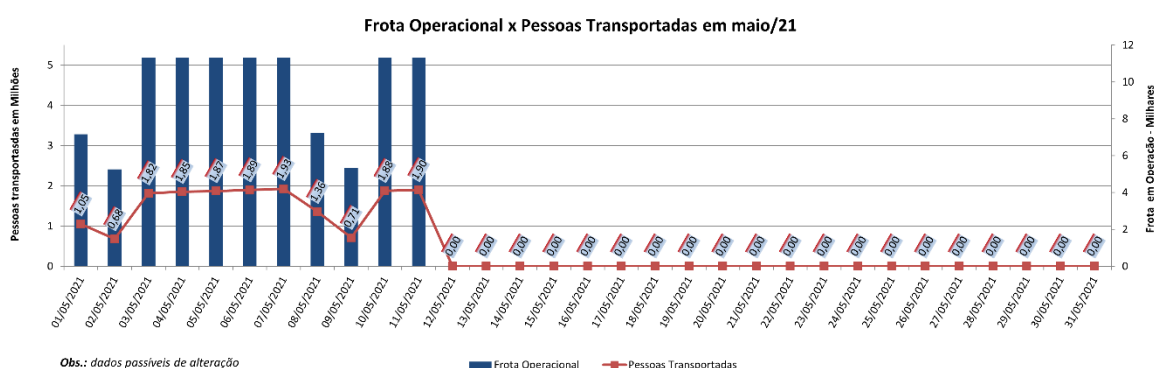

EDIÇÃO

231

12/05/2021

**BOLETIM DIÁRIO
DE MOBILIDADE E TRANSPORTES
COVID-19**

**CIDADE DE
SÃO PAULO**
MOBILIDADE E
TRANSPORTES

A Prefeitura de São Paulo, por meio da Secretaria de Mobilidade e Transportes, informa os índices de trânsito e transporte de terça-feira, 11 de maio.

A CET registrou média de lentidão no trânsito de 65 km. O volume de veículos circulantes na cidade foi de 6,3 milhões.

A SPTrans informa que 1,9 milhão de pessoas foram transportadas em 11.308 ônibus.

[Acesse aqui o histórico mês a mês.](#)