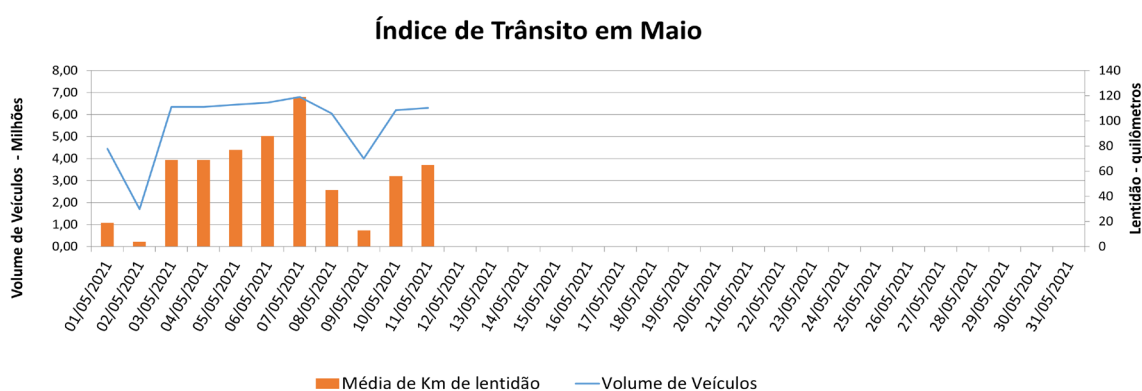

EDIÇÃO

231

12/05/2021

**BOLETIM DIÁRIO
DE MOBILIDADE E TRANSPORTES
COVID-19**

**CIDADE DE
SÃO PAULO**
MOBILIDADE E
TRANSPORTES

A Prefeitura de São Paulo, por meio da Secretaria de Mobilidade e Transportes, informa os índices de trânsito e transporte de terça-feira, 11 de maio.

A CET registrou média de lentidão no trânsito de 65 km. O volume de veículos circulantes na cidade foi de 6,3 milhões.

A SPTrans informa que 1,9 milhão de pessoas foram transportadas em 11.308 ônibus.

[Acesse aqui o histórico mês a mês.](#)