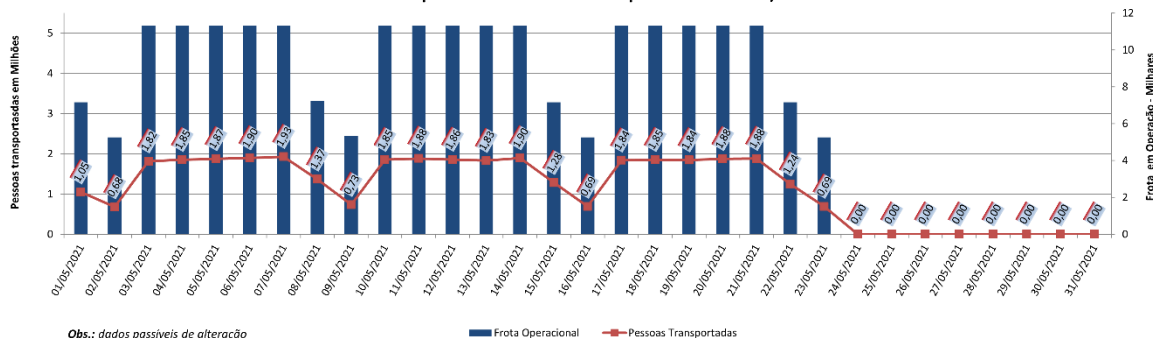

EDIÇÃO

239

24/05/2021

BOLETIM DIÁRIO DE MOBILIDADE E TRANSPORTES COVID-19

**CIDADE DE
SÃO PAULO**
MOBILIDADE E
TRANSPORTES

A Prefeitura de São Paulo, por meio da Secretaria de Mobilidade e Transportes, informa os índices de trânsito de sexta, sábado e domingo, dias 21, 22 e 23 de maio, e de transporte de sexta-feira, 21 de maio.

A CET registrou média de lentidão no trânsito de 103 km na sexta-feira (21), 25 km no sábado (22) e 04 km no domingo (23). O volume de veículos circulantes na cidade foi de 6,6 milhões na sexta, 5,2 milhões no sábado e 1,7 milhão no domingo.

A SPTrans informa que 1,88 milhão de pessoas foram transportadas em 11.312 ônibus, na sexta-feira.

Índice de Trânsito em Maio

Frota Operacional x Pessoas Transportadas em maio/21

Obs.: dados passíveis de alteração