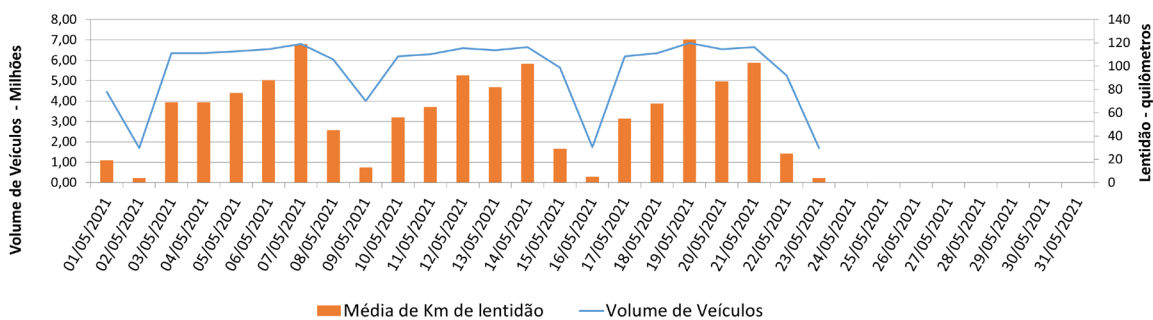

EDIÇÃO

239

24/05/2021

BOLETIM DIÁRIO DE MOBILIDADE E TRANSPORTES COVID-19

**CIDADE DE
SÃO PAULO**
MOBILIDADE E
TRANSPORTES

A Prefeitura de São Paulo, por meio da Secretaria de Mobilidade e Transportes, informa os índices de trânsito de sexta, sábado e domingo, dias 21, 22 e 23 de maio, e de transporte de sexta-feira, 21 de maio.

A CET registrou média de lentidão no trânsito de 103 km na sexta-feira (21), 25 km no sábado (22) e 04 km no domingo (23). O volume de veículos circulantes na cidade foi de 6,6 milhões na sexta, 5,2 milhões no sábado e 1,7 milhão no domingo.

A SPTrans informa que 1,88 milhão de pessoas foram transportadas em 11.312 ônibus, na sexta-feira.

Índice de Trânsito em Maio

Frota Operacional x Pessoas Transportadas em maio/21

Obs.: dados passíveis de alteração