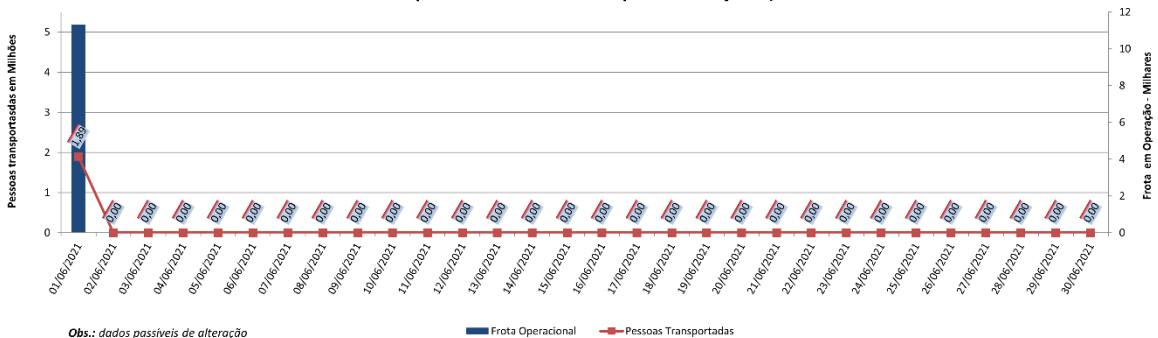

Frota Operacional x Pessoas Transportadas em junho/21

Obs.: dados passíveis de alteração

[Acesse aqui o histórico mês a mês.](#)