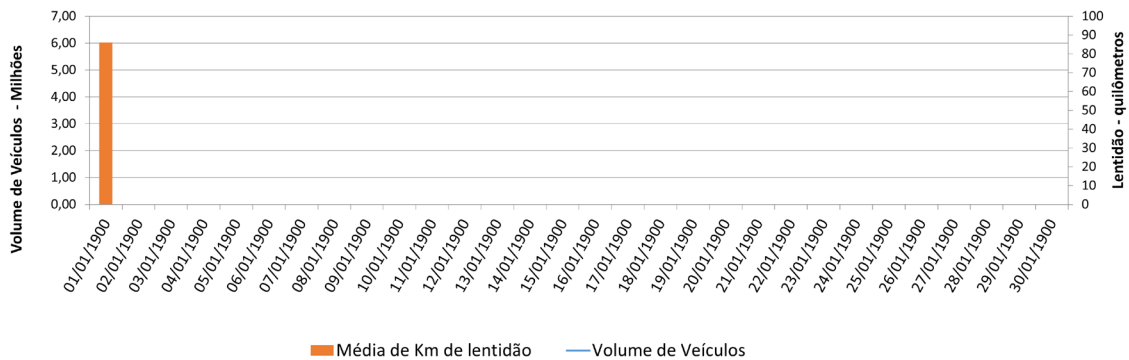

A Prefeitura de São Paulo, por meio da Secretaria de Mobilidade e Transportes, informa os índices de trânsito e transporte de terça-feira, 1º de junho.

A CET registrou média de lentidão no trânsito de 86 km. O volume de veículos circulantes na cidade foi de 6,55 milhões.

A SPTrans informa que 1,89 milhão de pessoas foram transportadas em 11.312 ônibus.

Índice de Trânsito em Junho