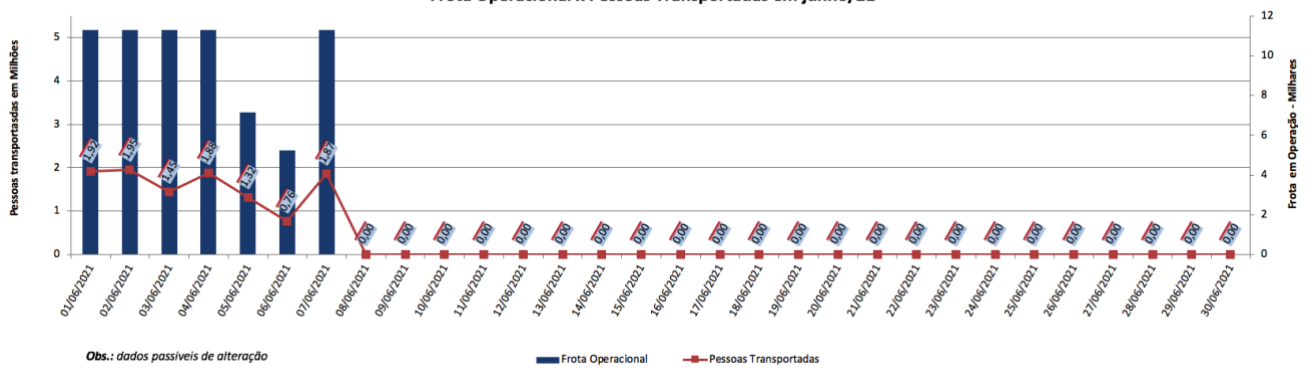

Frota Operacional x Pessoas Transportadas em junho/21

Obs.: dados passíveis de alteração

[Acesse aqui o histórico mês a mês.](#)