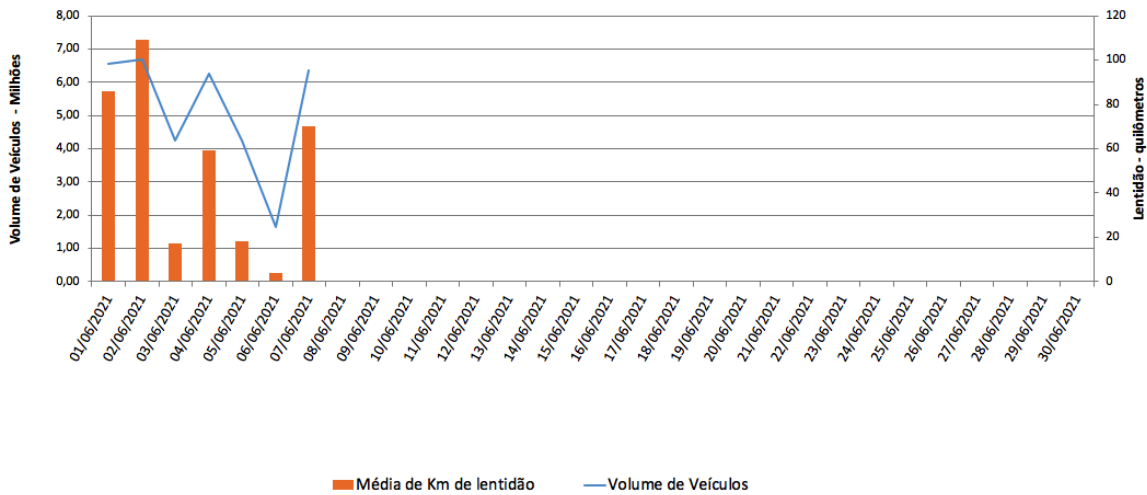

A Prefeitura de São Paulo, por meio da Secretaria de Mobilidade e Transportes, informa os índices de trânsito e transporte de segunda-feira, 07 de junho.

A CET registrou média de lentidão no trânsito de 70 km. O volume de veículos circulantes na cidade foi de 6,35 milhões.

A SPTrans informa que 1,87 milhão de pessoas foram transportadas em 11.312 ônibus.

Índice de Trânsito em Junho