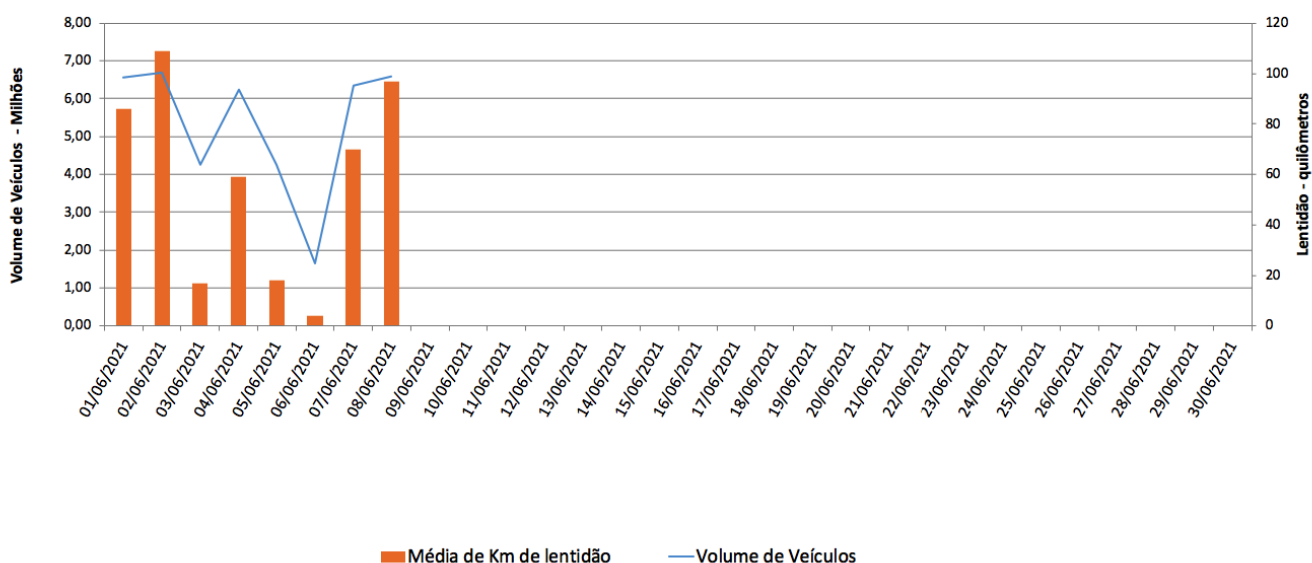

A Prefeitura de São Paulo, por meio da Secretaria de Mobilidade e Transportes, informa os índices de trânsito e transporte de terça-feira, 08 de junho.

A CET registrou média de lentidão no trânsito de 97 km. O volume de veículos circulantes na cidade foi de 6,6 milhões.

A SPTrans informa que 1,87 milhão de pessoas foram transportadas em 11.312 ônibus.

Índice de Trânsito em Junho