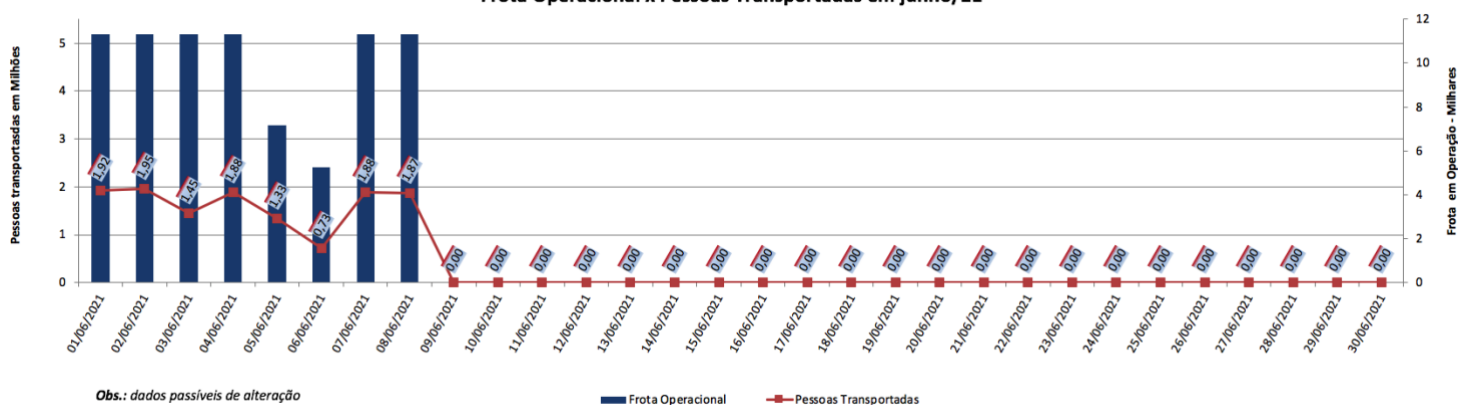

EDIÇÃO

251

09/06/2021

**BOLETIM DIÁRIO
DE MOBILIDADE E TRANSPORTES
COVID-19**

**CIDADE DE
SÃO PAULO**
MOBILIDADE E
TRANSPORTES

A Prefeitura de São Paulo, por meio da Secretaria de Mobilidade e Transportes, informa os índices de trânsito e transporte de terça-feira, 08 de junho.

A CET registrou média de lentidão no trânsito de 97 km. O volume de veículos circulantes na cidade foi de 6,6 milhões.

A SPTrans informa que 1,87 milhão de pessoas foram transportadas em 11.312 ônibus.

Índice de Trânsito em Junho

Frota Operacional x Pessoas Transportadas em junho/21

Obs.: dados passíveis de alteração

[Acesse aqui o histórico mês a mês.](#)