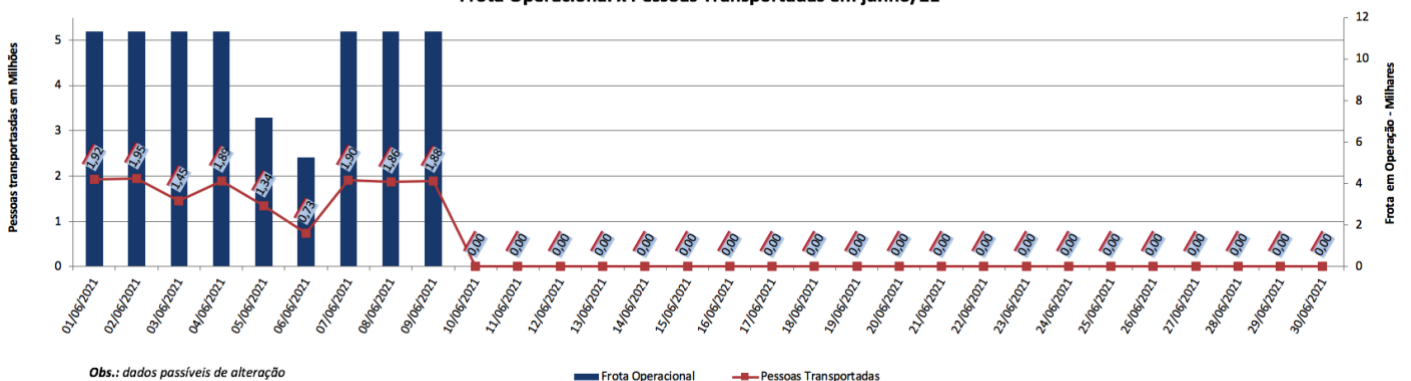

EDIÇÃO

252

10/06/2021

**BOLETIM DIÁRIO
DE MOBILIDADE E TRANSPORTES
COVID-19**

**CIDADE DE
SÃO PAULO**
MOBILIDADE E
TRANSPORTES

A Prefeitura de São Paulo, por meio da Secretaria de Mobilidade e Transportes, informa os índices de trânsito e transporte de quarta-feira, 09 de junho.

A CET registrou média de lentidão no trânsito de 78 km. O volume de veículos circulantes na cidade foi de 6,4 milhões.

A SPTrans informa que 1,88 milhão de pessoas foram transportadas em 11.312 ônibus.

Índice de Trânsito em Junho

Frota Operacional x Pessoas Transportadas em junho/21

Obs.: dados passíveis de alteração

[Acesse aqui o histórico mês a mês.](#)