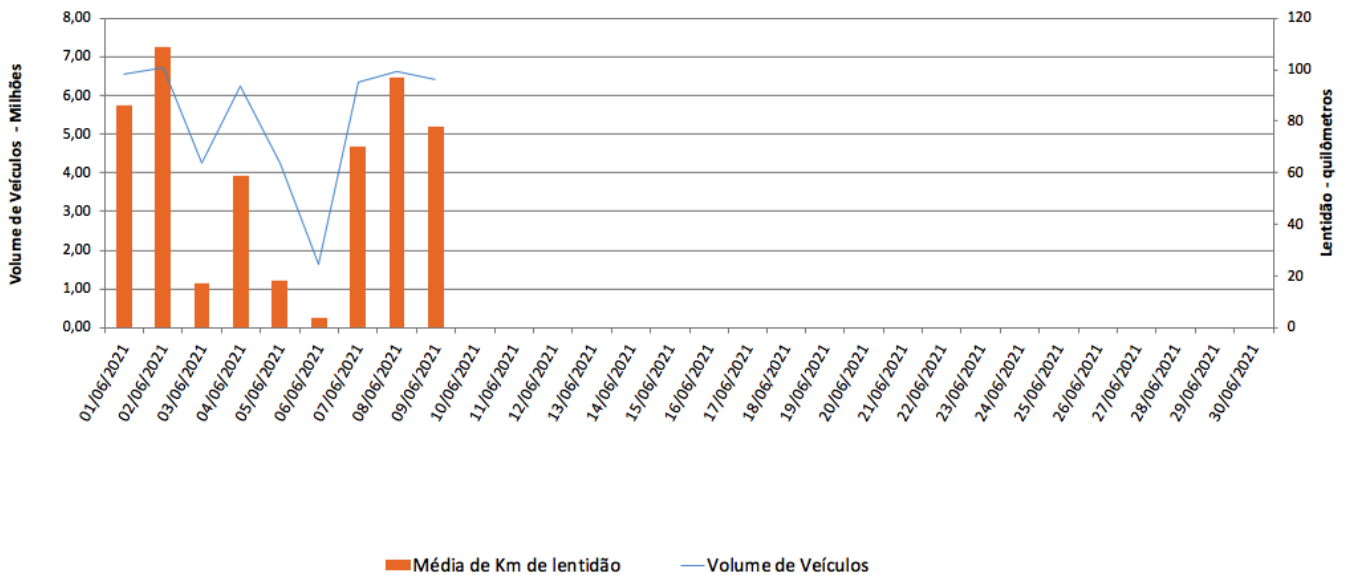

A Prefeitura de São Paulo, por meio da Secretaria de Mobilidade e Transportes, informa os índices de trânsito e transporte de quarta-feira, 09 de junho.

A CET registrou média de lentidão no trânsito de 78 km. O volume de veículos circulantes na cidade foi de 6,4 milhões.

A SPTrans informa que 1,88 milhão de pessoas foram transportadas em 11.312 ônibus.

Índice de Trânsito em Junho