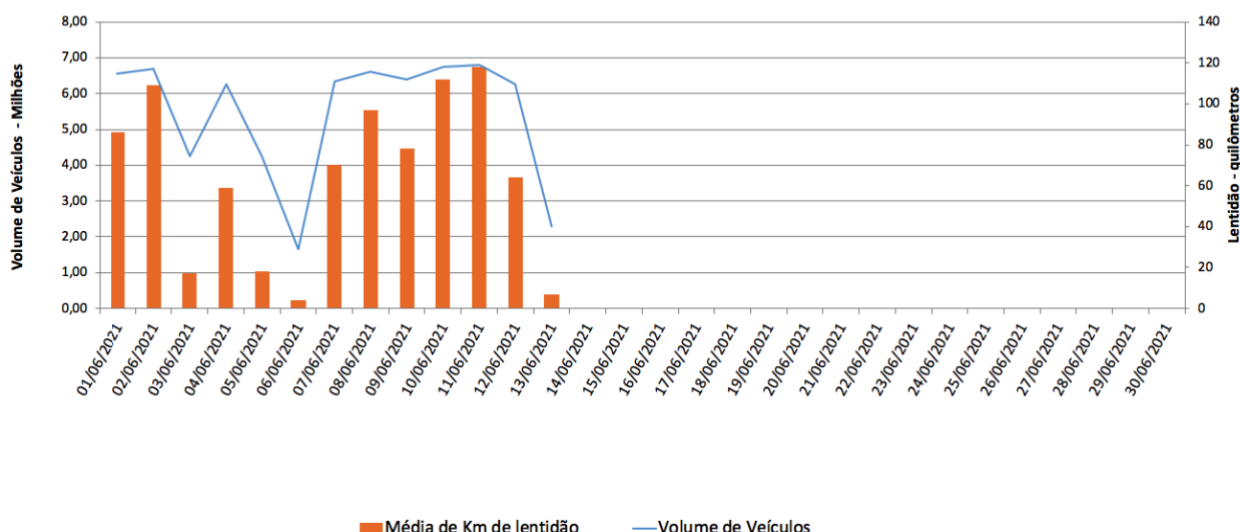

EDIÇÃO

254

14/06/2021

BOLETIM DIÁRIO DE MOBILIDADE E TRANSPORTES COVID-19

**CIDADE DE
SÃO PAULO**
MOBILIDADE E
TRANSPORTES

A Prefeitura de São Paulo, por meio da Secretaria de Mobilidade e Transportes, informa os índices de trânsito de sexta, sábado e domingo, dias 11, 12 e 13 de junho, e de transporte de sexta-feira, 11 de junho.

A CET registrou média de lentidão no trânsito de 118 km na sexta-feira (11), 64 km no sábado (12) e 07 km no domingo (13). O volume de veículos circulantes na cidade foi de 6,8 milhões na sexta, 6,25 milhões no sábado e 2,3 milhões no domingo.

A SPTrans informa que 1,91 milhão de pessoas foram transportadas em 11.312 ônibus, na sexta-feira.

Índice de Trânsito em Junho

Frota Operacional x Pessoas Transportadas em junho/21

Obs.: dados passíveis de alteração