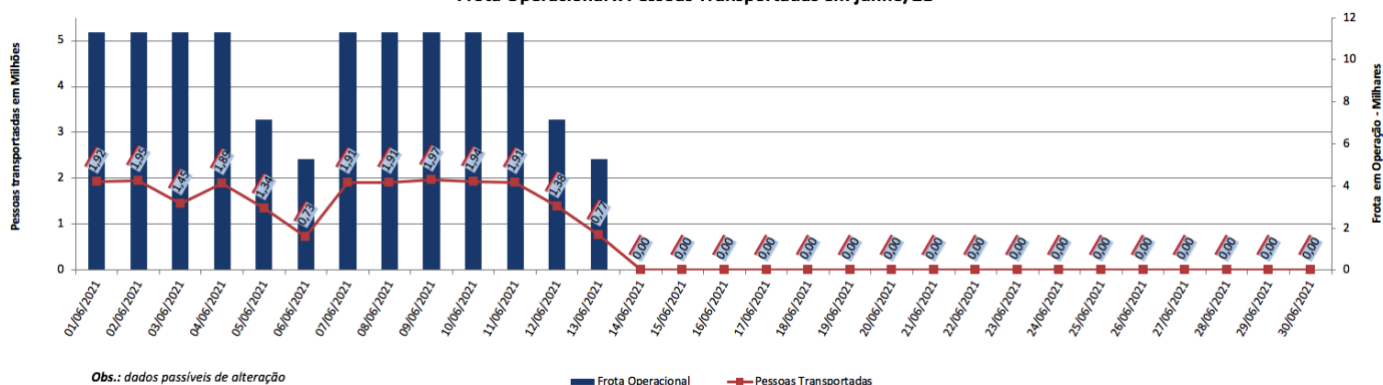

EDIÇÃO

254

14/06/2021

BOLETIM DIÁRIO DE MOBILIDADE E TRANSPORTES COVID-19

**CIDADE DE
SÃO PAULO**
MOBILIDADE E
TRANSPORTES

A Prefeitura de São Paulo, por meio da Secretaria de Mobilidade e Transportes, informa os índices de trânsito de sexta, sábado e domingo, dias 11, 12 e 13 de junho, e de transporte de sexta-feira, 11 de junho.

A CET registrou média de lentidão no trânsito de 118 km na sexta-feira (11), 64 km no sábado (12) e 07 km no domingo (13). O volume de veículos circulantes na cidade foi de 6,8 milhões na sexta, 6,25 milhões no sábado e 2,3 milhões no domingo.

A SPTrans informa que 1,91 milhão de pessoas foram transportadas em 11.312 ônibus, na sexta-feira.

Índice de Trânsito em Junho

Frota Operacional x Pessoas Transportadas em junho/21

Obs.: dados passíveis de alteração