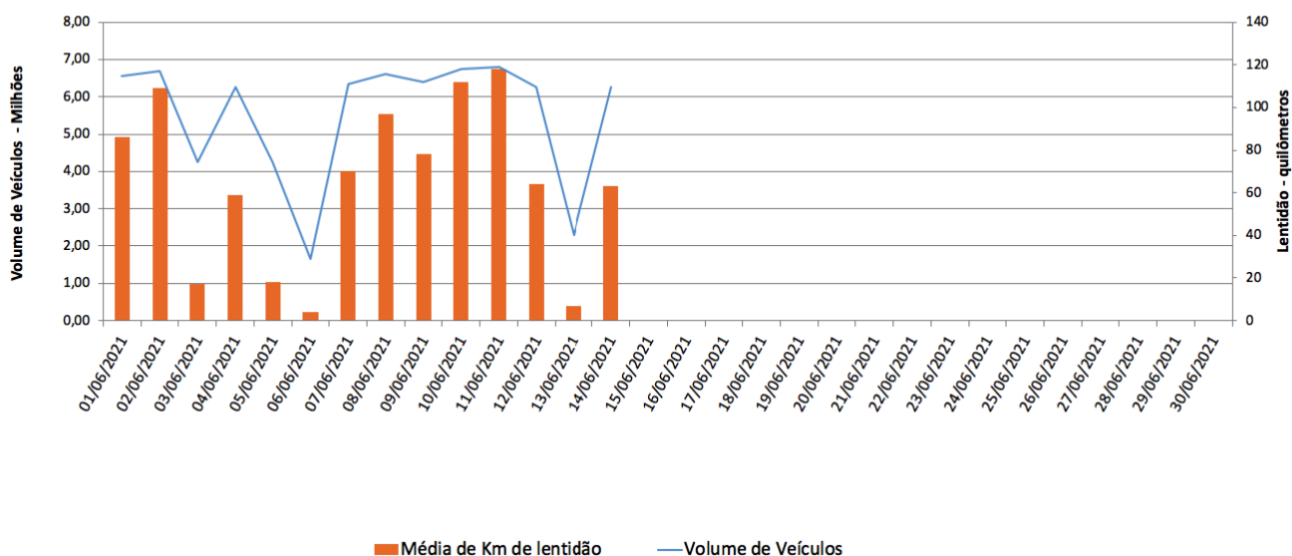

# BOLETIM DIÁRIO DE MOBILIDADE E TRANSPORTES COVID-19

**CIDADE DE  
SÃO PAULO**  
MOBILIDADE E  
TRANSPORTES

A Prefeitura de São Paulo, por meio da Secretaria de Mobilidade e Transportes, informa os índices de trânsito e transporte de segunda-feira, 14 de junho.

A CET registrou média de lentidão no trânsito de 63 km. O volume de veículos circulantes na cidade foi de 6,25 milhões.

A SPTrans informa que 1,91 milhão de pessoas foram transportadas em 11.312 ônibus.

**Índice de Trânsito em Junho**

Obs.: dados passíveis de alteração

[Acesse aqui o histórico mês a mês.](#)