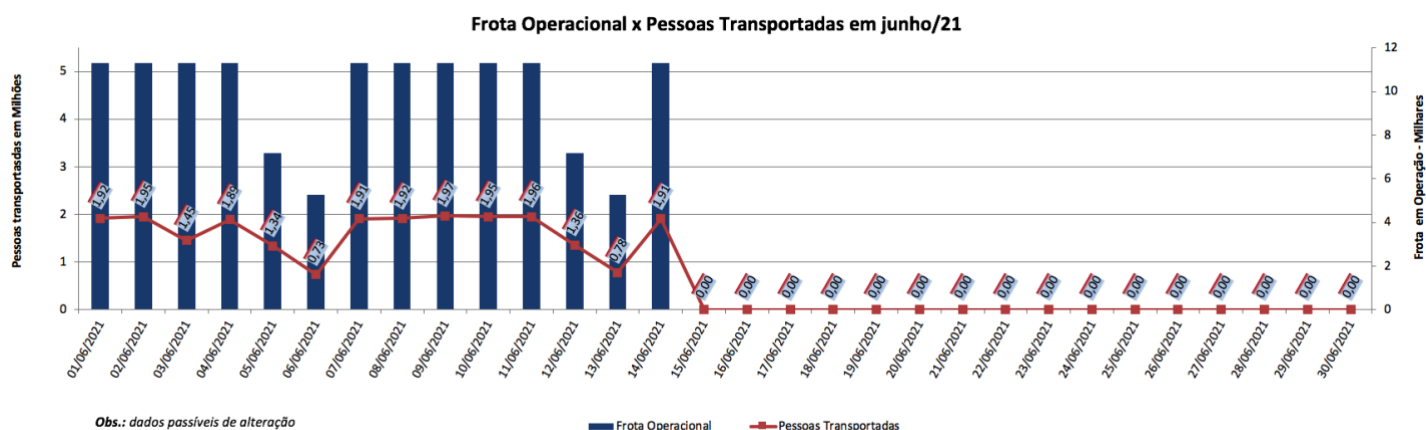

A Prefeitura de São Paulo, por meio da Secretaria de Mobilidade e Transportes, informa os índices de trânsito e transporte de segunda-feira, 14 de junho.

A CET registrou média de lentidão no trânsito de 63 km. O volume de veículos circulantes na cidade foi de 6,25 milhões.

A SPTrans informa que 1,91 milhão de pessoas foram transportadas em 11.312 ônibus.

Índice de Trânsito em Junho

Obs.: dados passíveis de alteração

[Acesse aqui o histórico mês a mês.](#)