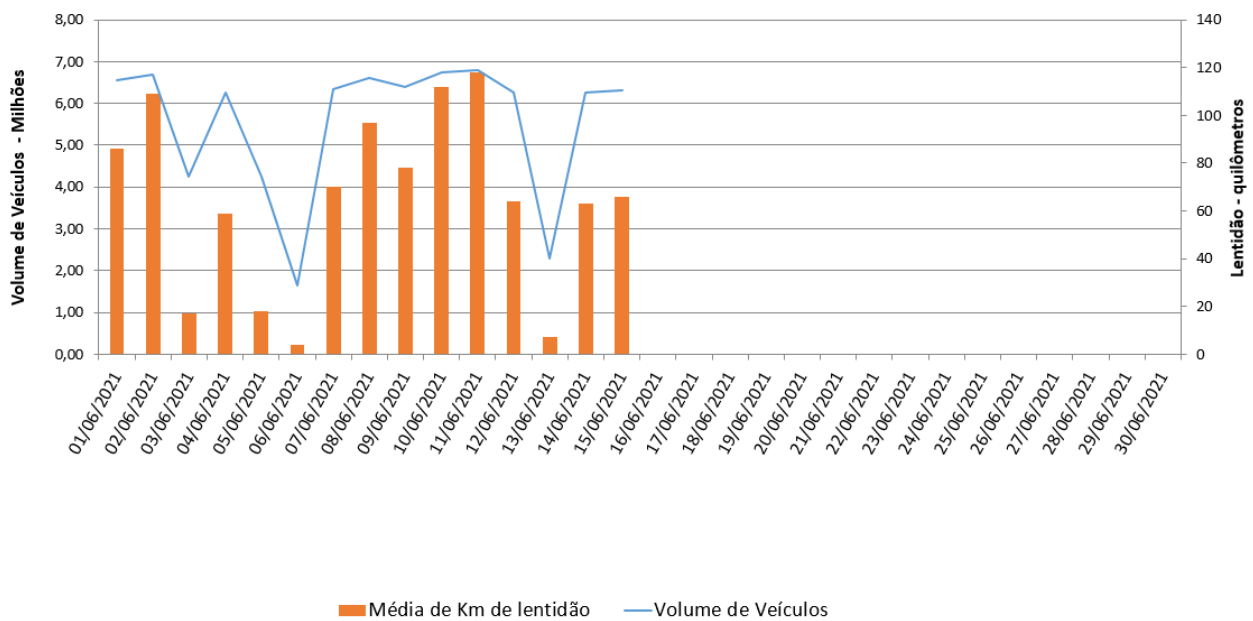

EDIÇÃO

256

16/06/2021

BOLETIM DIÁRIO DE MOBILIDADE E TRANSPORTES COVID-19

**CIDADE DE
SÃO PAULO**
MOBILIDADE E
TRANSPORTES

A Prefeitura de São Paulo, por meio da Secretaria de Mobilidade e Transportes, informa os índices de trânsito e transporte de terça-feira, 15 de junho.

A CET registrou média de lentidão no trânsito de 66 km. O volume de veículos circulantes na cidade foi de 6,3 milhões.

A SPTrans informa que 1,9 milhão de pessoas foram transportadas em 11.312 ônibus.

Índice de Trânsito em Junho