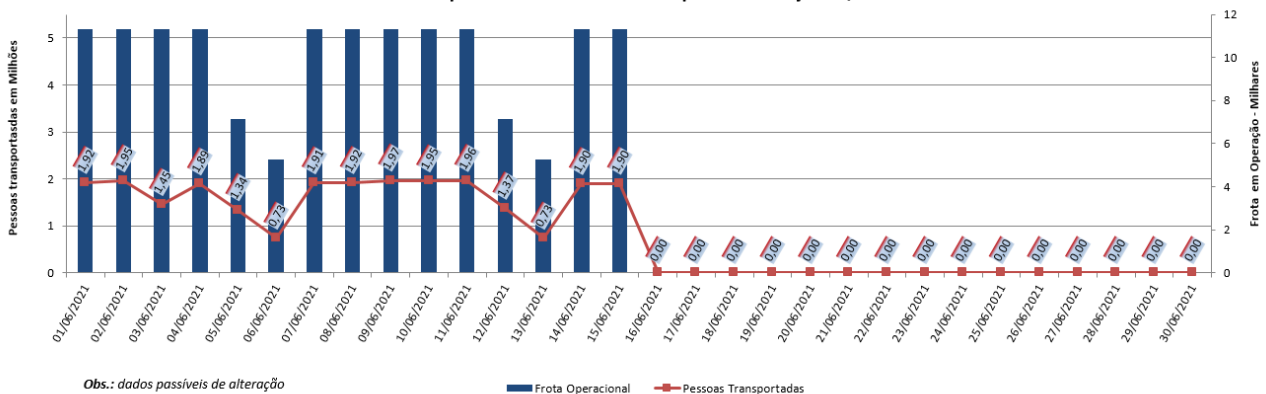

Frota Operacional x Pessoas Transportadas em junho/21

Obs.: dados passíveis de alteração

[Acesse aqui o histórico mês a mês.](#)