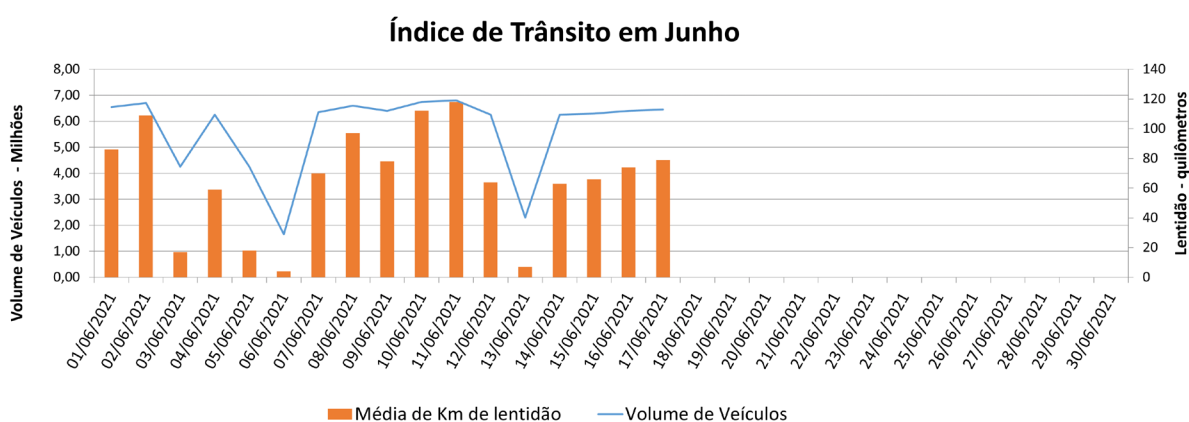

EDIÇÃO

258

18/06/2021

**BOLETIM DIÁRIO
DE MOBILIDADE E TRANSPORTES
COVID-19**

**CIDADE DE
SÃO PAULO**
MOBILIDADE E
TRANSPORTES

A Prefeitura de São Paulo, por meio da Secretaria de Mobilidade e Transportes, informa os índices de trânsito e transporte de quinta-feira, 17 de junho.

A CET registrou média de lentidão no trânsito de 79 km. O volume de veículos circulantes na cidade foi de 6,45 milhões.

A SPTrans informa que 1,93 milhão de pessoas foram transportadas em 11.312 ônibus.