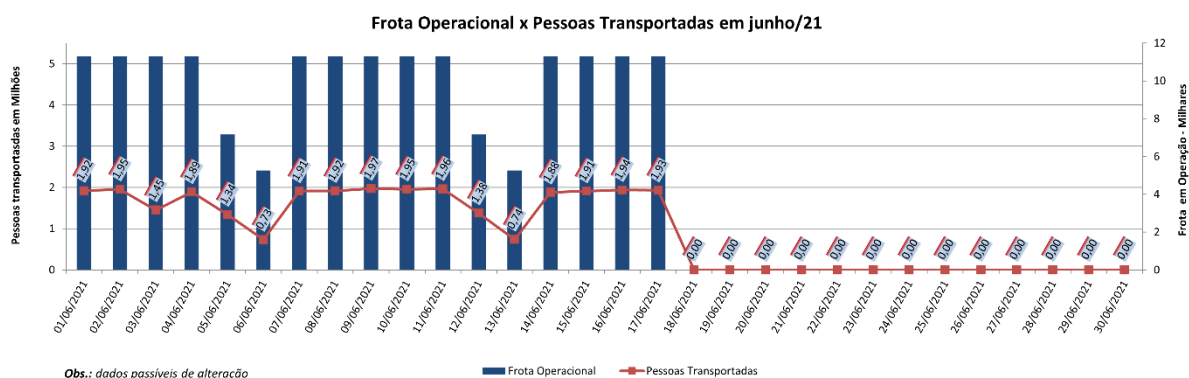

EDIÇÃO

258

18/06/2021

**BOLETIM DIÁRIO
DE MOBILIDADE E TRANSPORTES
COVID-19**

**CIDADE DE
SÃO PAULO**
MOBILIDADE E
TRANSPORTES

A Prefeitura de São Paulo, por meio da Secretaria de Mobilidade e Transportes, informa os índices de trânsito e transporte de quinta-feira, 17 de junho.

A CET registrou média de lentidão no trânsito de 79 km. O volume de veículos circulantes na cidade foi de 6,45 milhões.

A SPTrans informa que 1,93 milhão de pessoas foram transportadas em 11.312 ônibus.