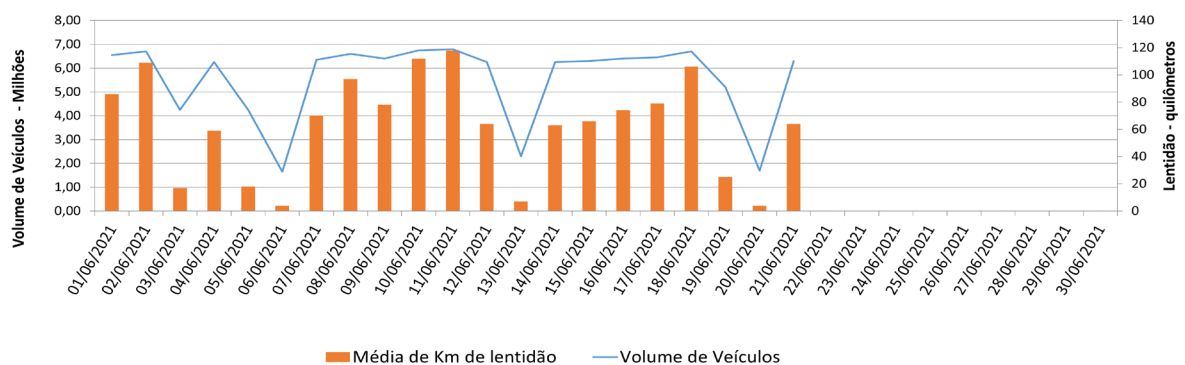

A Prefeitura de São Paulo, por meio da Secretaria de Mobilidade e Transportes, informa os índices de trânsito e transporte de segunda-feira, 21 de junho.

A CET registrou média de lentidão no trânsito de 64 km. O volume de veículos circulantes na cidade foi de 6,3 milhões.

A SPTrans informa que 1,87 milhão de pessoas foram transportadas em 11.312 ônibus.

Índice de Trânsito em Junho