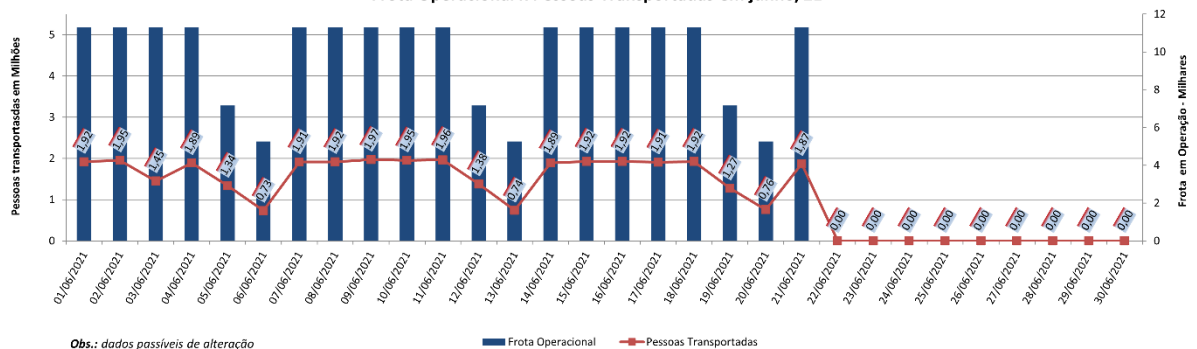

Frota Operacional x Pessoas Transportadas em junho/21

Obs.: dados passíveis de alteração

[Acesse aqui o histórico mês a mês.](#)