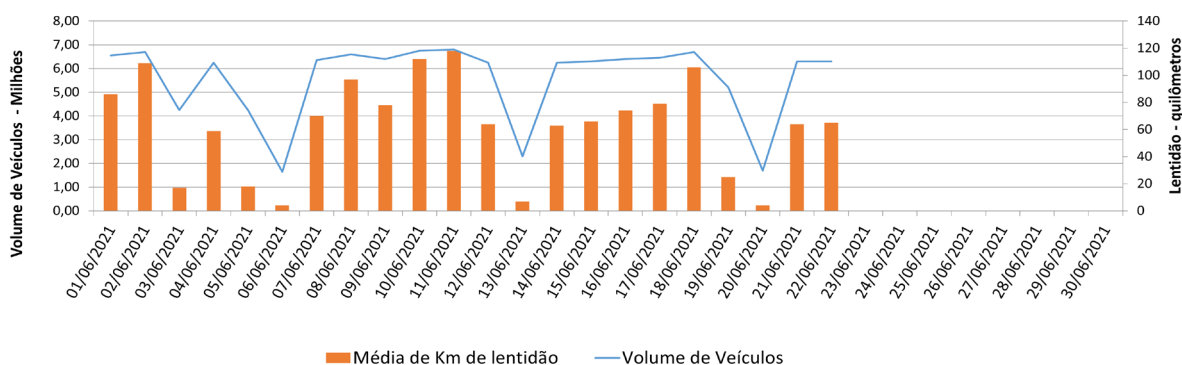

A Prefeitura de São Paulo, por meio da Secretaria de Mobilidade e Transportes, informa os índices de trânsito e transporte de terça-feira, 22 de junho.

A CET registrou média de lentidão no trânsito de 65 km. O volume de veículos circulantes na cidade foi de 6,3 milhões.

A SPTrans informa que 1,88 milhão de pessoas foram transportadas em 11.312 ônibus.

Índice de Trânsito em Junho

Obs.: dados passíveis de alteração

[Acesse aqui o histórico mês a mês.](#)