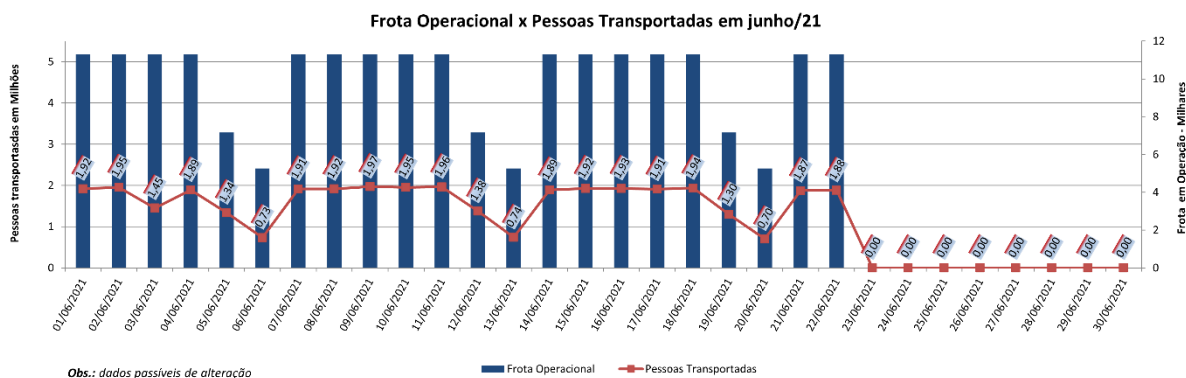

EDIÇÃO

261

23/06/2021

BOLETIM DIÁRIO DE MOBILIDADE E TRANSPORTES COVID-19

**CIDADE DE
SÃO PAULO**
MOBILIDADE E
TRANSPORTES

A Prefeitura de São Paulo, por meio da Secretaria de Mobilidade e Transportes, informa os índices de trânsito e transporte de terça-feira, 22 de junho.

A CET registrou média de lentidão no trânsito de 65 km. O volume de veículos circulantes na cidade foi de 6,3 milhões.

A SPTrans informa que 1,88 milhão de pessoas foram transportadas em 11.312 ônibus.

Índice de Trânsito em Junho

Obs.: dados passíveis de alteração

[Acesse aqui o histórico mês a mês.](#)