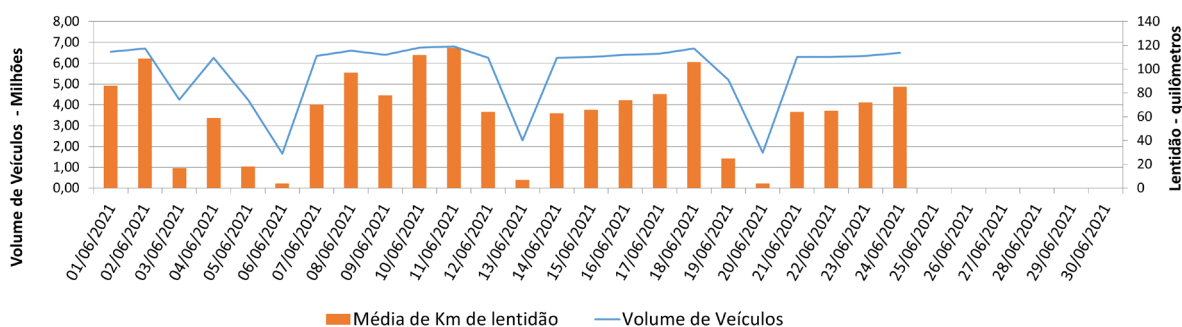

A Prefeitura de São Paulo, por meio da Secretaria de Mobilidade e Transportes, informa os índices de trânsito e transporte de quinta-feira, 24 de junho.

A CET registrou média de lentidão no trânsito de 85 km. O volume de veículos circulantes na cidade foi de 6,5 milhões.

A SPTrans informa que 1,89 milhão de pessoas foram transportadas em 11.312 ônibus.

Índice de Trânsito em Junho