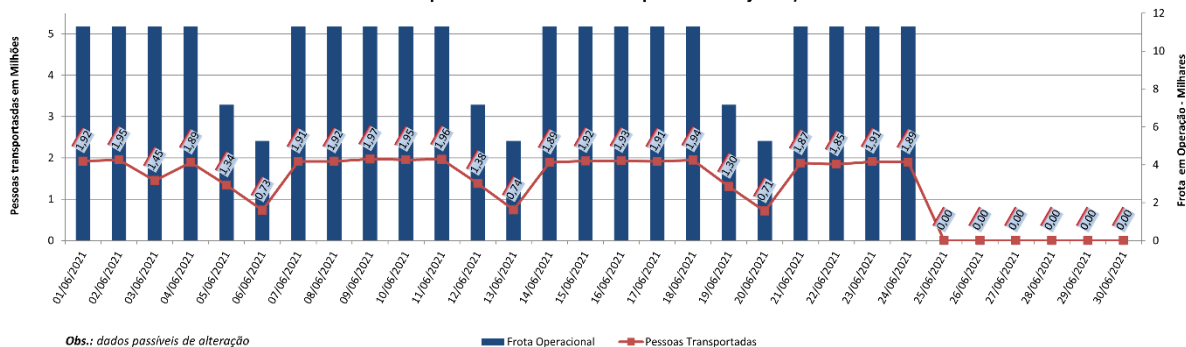

Frota Operacional x Pessoas Transportadas em junho/21

Obs.: dados possíveis de alteração

[Acesse aqui o histórico mês a mês.](#)