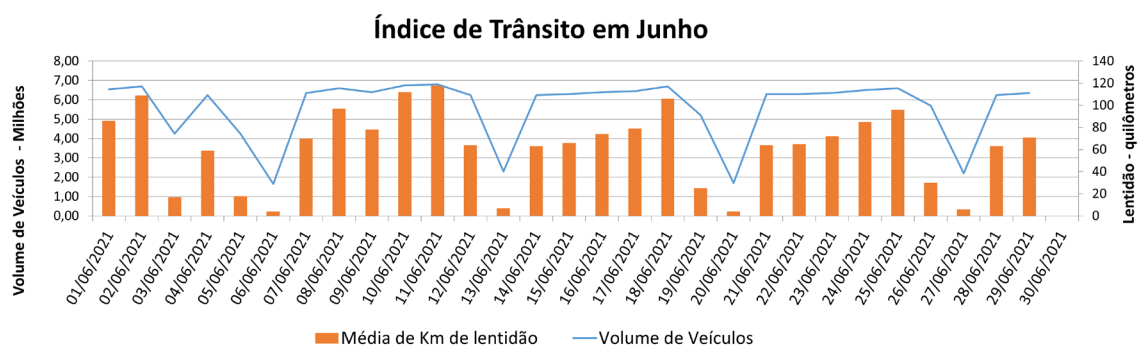

EDIÇÃO

266

30/06/2021

BOLETIM DIÁRIO DE MOBILIDADE E TRANSPORTES COVID-19

**CIDADE DE
SÃO PAULO**
MOBILIDADE E
TRANSPORTES

A Prefeitura de São Paulo, por meio da Secretaria de Mobilidade e Transportes, informa os índices de trânsito e transporte de terça-feira, 29 de junho.

A CET registrou média de lentidão no trânsito de 71 km. O volume de veículos circulantes na cidade foi de 6,35 milhões.

A SPTrans informa que 1,87 milhão de pessoas foram transportadas em 11.312 ônibus.