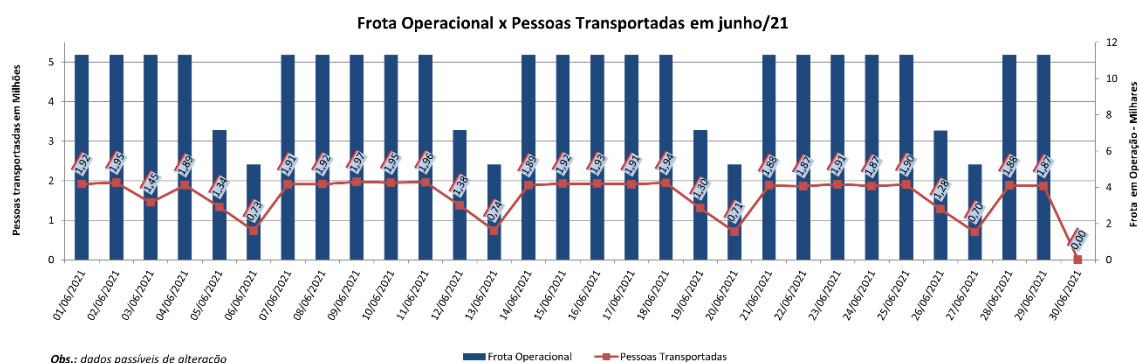

EDIÇÃO

266

30/06/2021

BOLETIM DIÁRIO DE MOBILIDADE E TRANSPORTES COVID-19

**CIDADE DE
SÃO PAULO**
MOBILIDADE E
TRANSPORTES

A Prefeitura de São Paulo, por meio da Secretaria de Mobilidade e Transportes, informa os índices de trânsito e transporte de terça-feira, 29 de junho.

A CET registrou média de lentidão no trânsito de 71 km. O volume de veículos circulantes na cidade foi de 6,35 milhões.

A SPTrans informa que 1,87 milhão de pessoas foram transportadas em 11.312 ônibus.