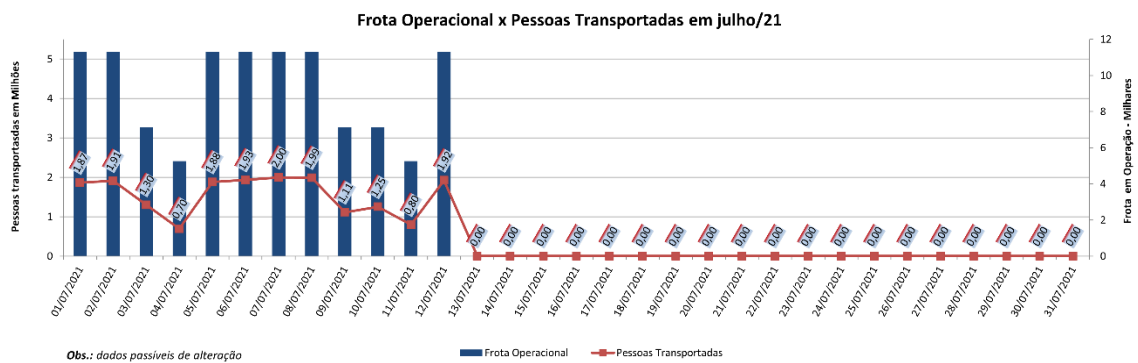

# BOLETIM DIÁRIO DE MOBILIDADE E TRANSPORTES COVID-19

**CIDADE DE  
SÃO PAULO**  
MOBILIDADE E  
TRANSPORTES

A Prefeitura de São Paulo, por meio da Secretaria de Mobilidade e Transportes, informa os índices de trânsito e transporte de segunda-feira, 12 de julho.

A CET registrou média de lentidão no trânsito de 64 km. O volume de veículos circulantes na cidade foi de 6,3 milhões.

A SPTrans informa que 1,92 milhão de pessoas foram transportadas em 11.312 ônibus.