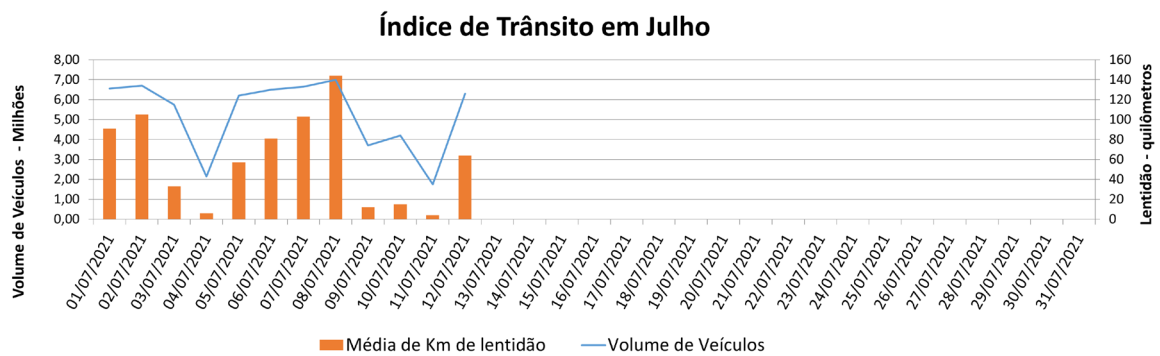

# BOLETIM DIÁRIO DE MOBILIDADE E TRANSPORTES COVID-19

**CIDADE DE  
SÃO PAULO**  
MOBILIDADE E  
TRANSPORTES

A Prefeitura de São Paulo, por meio da Secretaria de Mobilidade e Transportes, informa os índices de trânsito e transporte de segunda-feira, 12 de julho.

A CET registrou média de lentidão no trânsito de 64 km. O volume de veículos circulantes na cidade foi de 6,3 milhões.

A SPTrans informa que 1,92 milhão de pessoas foram transportadas em 11.312 ônibus.