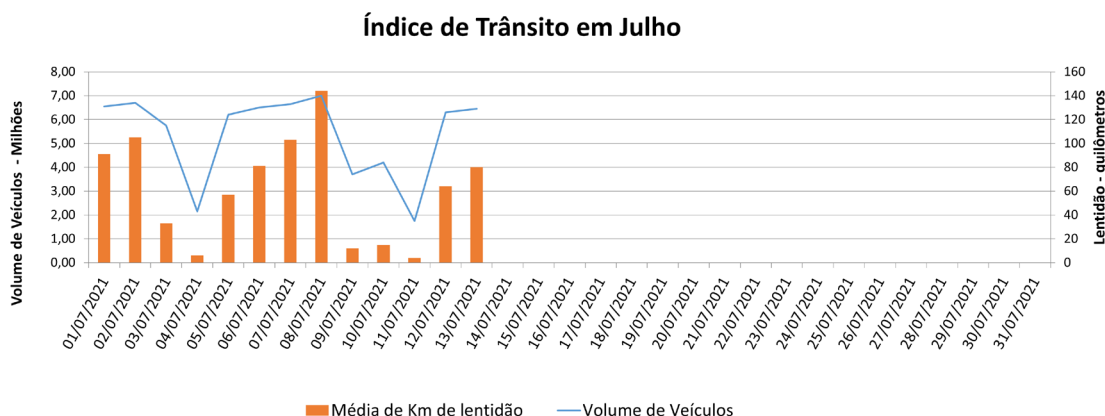

**EDIÇÃO**

**275**

**14/07/2021**

**BOLETIM DIÁRIO  
DE MOBILIDADE E TRANSPORTES  
COVID-19**

**CIDADE DE  
SÃO PAULO**  
MOBILIDADE E  
TRANSPORTES

A Prefeitura de São Paulo, por meio da Secretaria de Mobilidade e Transportes, informa os índices de trânsito e transporte de terça-feira, 13 de julho.

A CET registrou média de lentidão no trânsito de 80 km. O volume de veículos circulantes na cidade foi de 6,45 milhões.

A SPTrans informa que 1,96 milhão de pessoas foram transportadas em 11.312 ônibus.