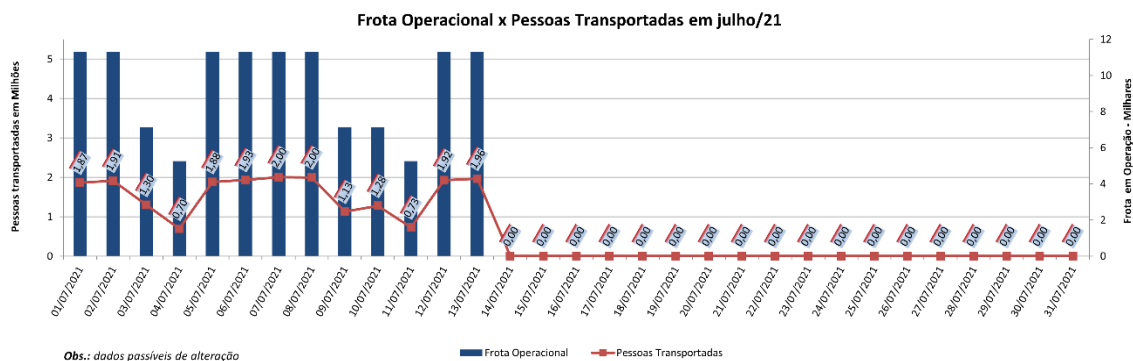

**EDIÇÃO**

**275**

**14/07/2021**

**BOLETIM DIÁRIO  
DE MOBILIDADE E TRANSPORTES  
COVID-19**

**CIDADE DE  
SÃO PAULO**  
MOBILIDADE E  
TRANSPORTES

A Prefeitura de São Paulo, por meio da Secretaria de Mobilidade e Transportes, informa os índices de trânsito e transporte de terça-feira, 13 de julho.

A CET registrou média de lentidão no trânsito de 80 km. O volume de veículos circulantes na cidade foi de 6,45 milhões.

A SPTrans informa que 1,96 milhão de pessoas foram transportadas em 11.312 ônibus.