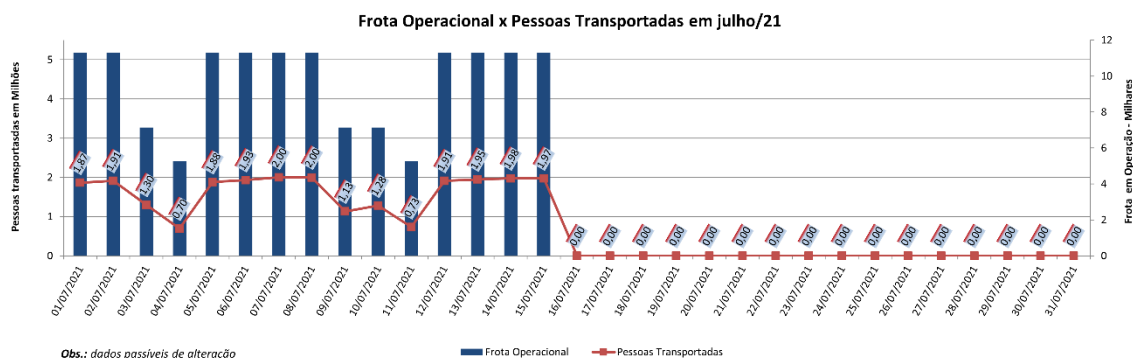

EDIÇÃO

277

16/07/2021

BOLETIM DIÁRIO
DE MOBILIDADE E TRANSPORTES
COVID-19

CIDADE DE
SÃO PAULO
MOBILIDADE E
TRANSPORTES

A Prefeitura de São Paulo, por meio da Secretaria de Mobilidade e Transportes, informa os índices de trânsito e transporte de quinta-feira, 15 de julho.

A CET registrou média de lentidão no trânsito de 99 km. O volume de veículos circulantes na cidade foi de 6,65 milhões.

A SPTrans informa que 1,97 milhão de pessoas foram transportadas em 11.312 ônibus.