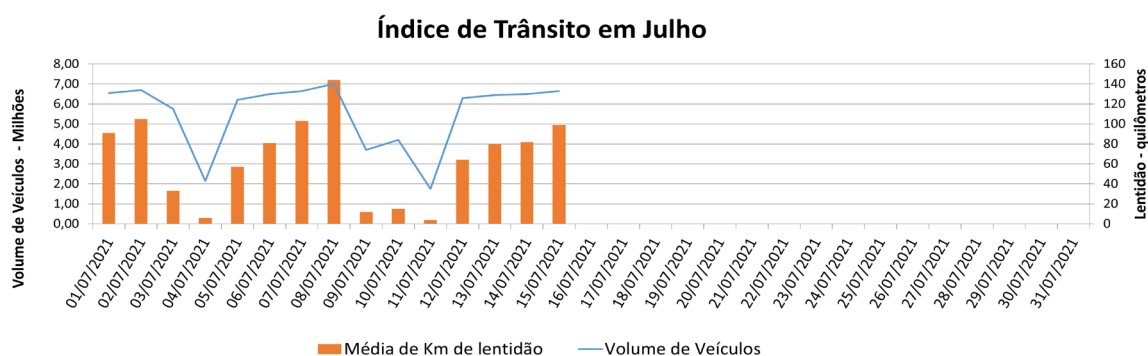

EDIÇÃO

277

16/07/2021

BOLETIM DIÁRIO
DE MOBILIDADE E TRANSPORTES
COVID-19

CIDADE DE
SÃO PAULO
MOBILIDADE E
TRANSPORTES

A Prefeitura de São Paulo, por meio da Secretaria de Mobilidade e Transportes, informa os índices de trânsito e transporte de quinta-feira, 15 de julho.

A CET registrou média de lentidão no trânsito de 99 km. O volume de veículos circulantes na cidade foi de 6,65 milhões.

A SPTrans informa que 1,97 milhão de pessoas foram transportadas em 11.312 ônibus.