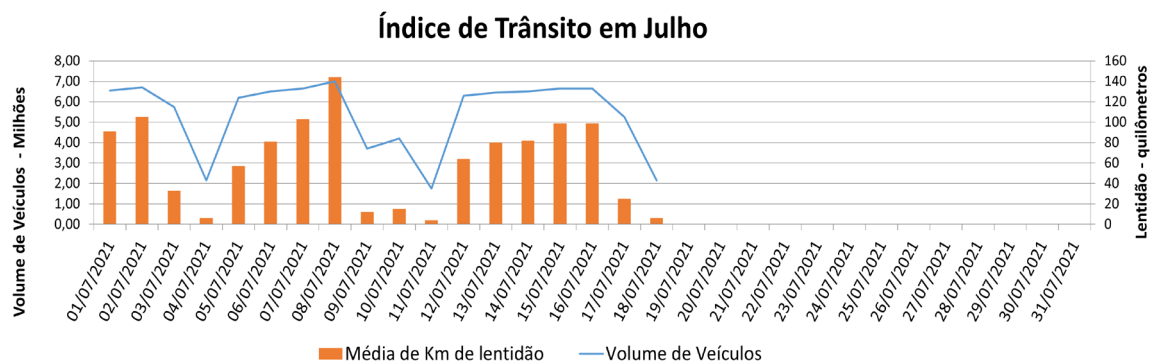

EDIÇÃO

278

19/07/2021

**BOLETIM DIÁRIO
DE MOBILIDADE E TRANSPORTES
COVID-19**

**CIDADE DE
SÃO PAULO**
MOBILIDADE E
TRANSPORTES

A Prefeitura de São Paulo, por meio da Secretaria de Mobilidade e Transportes, informa os índices de trânsito de sexta, sábado e domingo, dias 16, 17 e 18 de julho, e de transporte de sexta-feira, 16 de julho.

A CET registrou média de lentidão no trânsito de 99 km na sexta-feira (16), 25 km no sábado (17) e 06 km no domingo (18). O volume de veículos circulantes na cidade foi de 6,5 milhões na sexta, 5,25 milhões no sábado e 2,15 milhões no domingo.

A SPTrans informa que 1,86 milhão de pessoas foram transportadas em 11.312 ônibus, na sexta-feira.

[Acesse aqui o histórico mês a mês.](#)