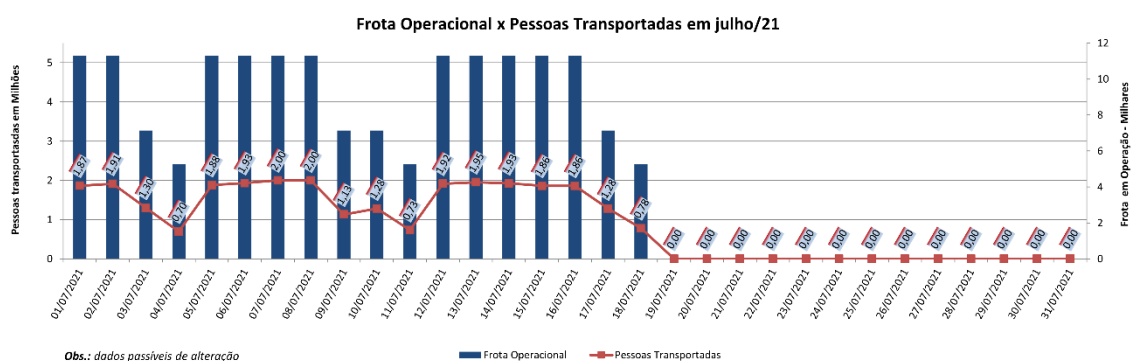

EDIÇÃO

278

19/07/2021

**BOLETIM DIÁRIO
DE MOBILIDADE E TRANSPORTES
COVID-19**

**CIDADE DE
SÃO PAULO**
MOBILIDADE E
TRANSPORTES

A Prefeitura de São Paulo, por meio da Secretaria de Mobilidade e Transportes, informa os índices de trânsito de sexta, sábado e domingo, dias 16, 17 e 18 de julho, e de transporte de sexta-feira, 16 de julho.

A CET registrou média de lentidão no trânsito de 99 km na sexta-feira (16), 25 km no sábado (17) e 06 km no domingo (18). O volume de veículos circulantes na cidade foi de 6,5 milhões na sexta, 5,25 milhões no sábado e 2,15 milhões no domingo.

A SPTrans informa que 1,86 milhão de pessoas foram transportadas em 11.312 ônibus, na sexta-feira.

[Acesse aqui o histórico mês a mês.](#)