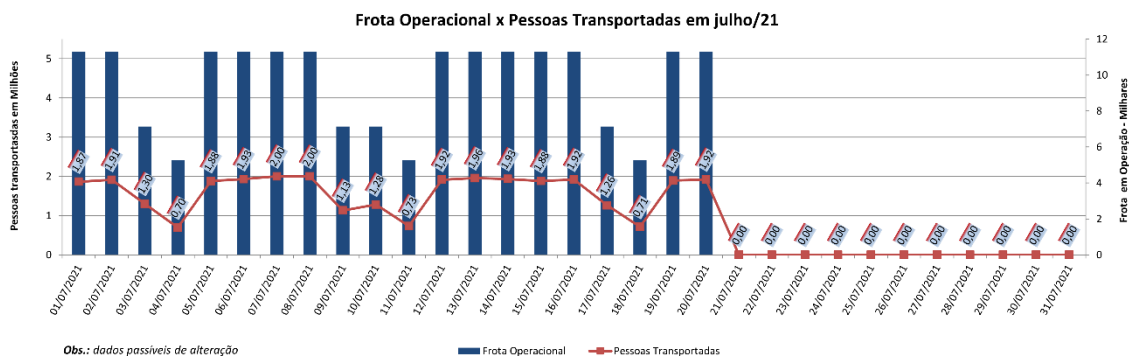

**EDIÇÃO**

**280**

**21/07/2021**

**BOLETIM DIÁRIO  
DE MOBILIDADE E TRANSPORTES  
COVID-19**

**CIDADE DE  
SÃO PAULO**  
MOBILIDADE E  
TRANSPORTES

A Prefeitura de São Paulo, por meio da Secretaria de Mobilidade e Transportes, informa os índices de trânsito e transporte de terça-feira, 20 de julho.

A CET registrou média de lentidão no trânsito de 79 km. O volume de veículos circulantes na cidade foi de 6,45 milhões.

A SPTrans informa que 1,92 milhão de pessoas foram transportadas em 11.312 ônibus.