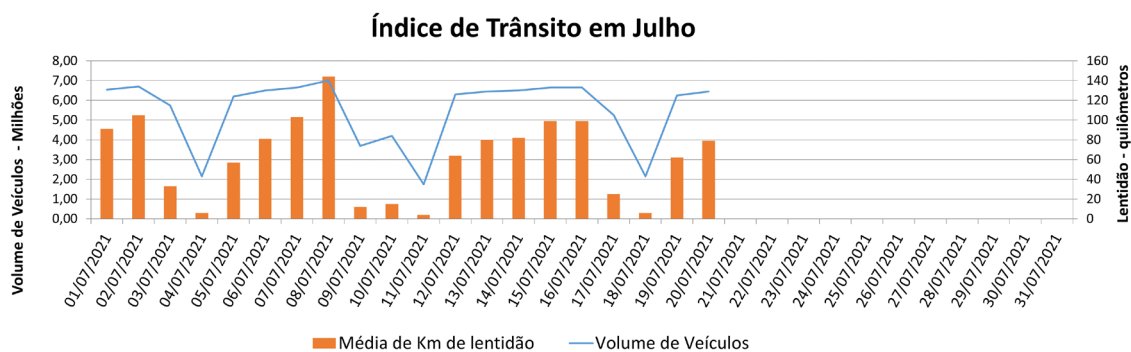

**EDIÇÃO**

**280**

**21/07/2021**

**BOLETIM DIÁRIO  
DE MOBILIDADE E TRANSPORTES  
COVID-19**

**CIDADE DE  
SÃO PAULO**  
MOBILIDADE E  
TRANSPORTES

A Prefeitura de São Paulo, por meio da Secretaria de Mobilidade e Transportes, informa os índices de trânsito e transporte de terça-feira, 20 de julho.

A CET registrou média de lentidão no trânsito de 79 km. O volume de veículos circulantes na cidade foi de 6,45 milhões.

A SPTrans informa que 1,92 milhão de pessoas foram transportadas em 11.312 ônibus.