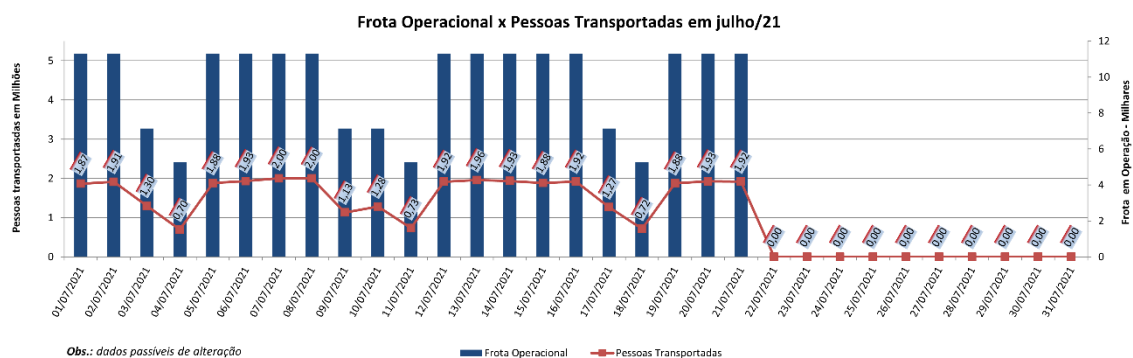

EDIÇÃO

281

22/07/2021

BOLETIM DIÁRIO
DE MOBILIDADE E TRANSPORTES
COVID-19

CIDADE DE
SÃO PAULO
MOBILIDADE E
TRANSPORTES

A Prefeitura de São Paulo, por meio da Secretaria de Mobilidade e Transportes, informa os índices de trânsito e transporte de quarta-feira, 21 de julho.

A CET registrou média de lentidão no trânsito de 82 km. O volume de veículos circulantes na cidade foi de 6,5 milhões.

A SPTrans informa que 1,92 milhão de pessoas foram transportadas em 11.312 ônibus.