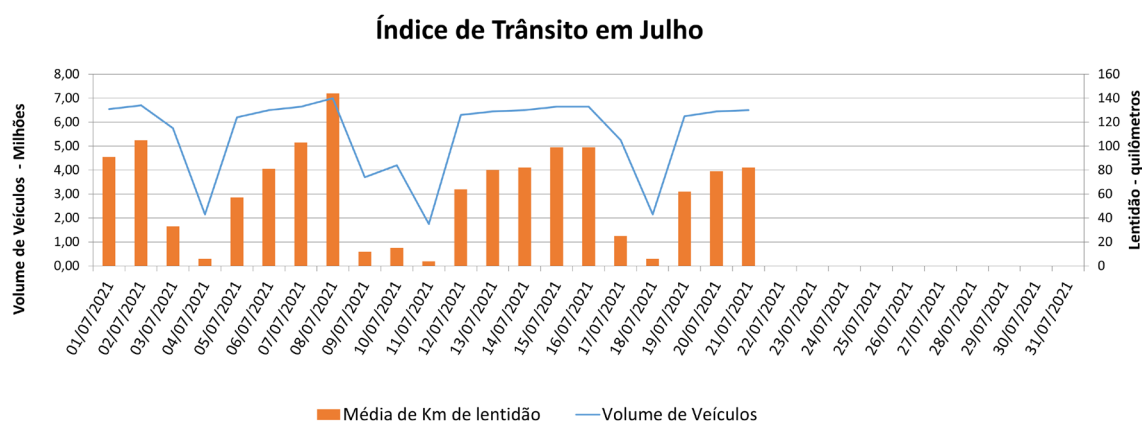

EDIÇÃO

281

22/07/2021

BOLETIM DIÁRIO
DE MOBILIDADE E TRANSPORTES
COVID-19

CIDADE DE
SÃO PAULO
MOBILIDADE E
TRANSPORTES

A Prefeitura de São Paulo, por meio da Secretaria de Mobilidade e Transportes, informa os índices de trânsito e transporte de quarta-feira, 21 de julho.

A CET registrou média de lentidão no trânsito de 82 km. O volume de veículos circulantes na cidade foi de 6,5 milhões.

A SPTrans informa que 1,92 milhão de pessoas foram transportadas em 11.312 ônibus.