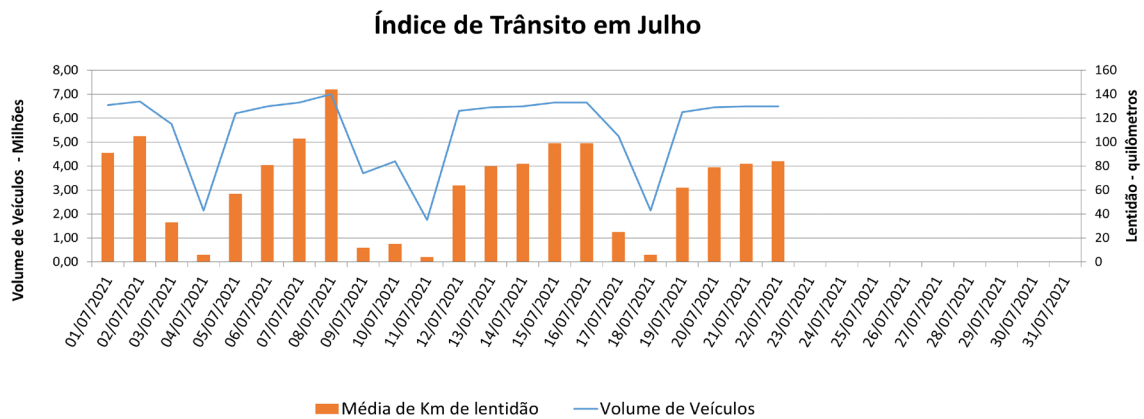

EDIÇÃO

282

23/07/2021

BOLETIM DIÁRIO DE MOBILIDADE E TRANSPORTES COVID-19

**CIDADE DE
SÃO PAULO**
MOBILIDADE E
TRANSPORTES

A Prefeitura de São Paulo, por meio da Secretaria de Mobilidade e Transportes, informa os índices de trânsito e transporte de quinta-feira, 22 de julho.

A CET registrou média de lentidão no trânsito de 84 km. O volume de veículos circulantes na cidade foi de 6,5 milhões.

A SPTrans informa que 1,93 milhão de pessoas foram transportadas em 11.312 ônibus.