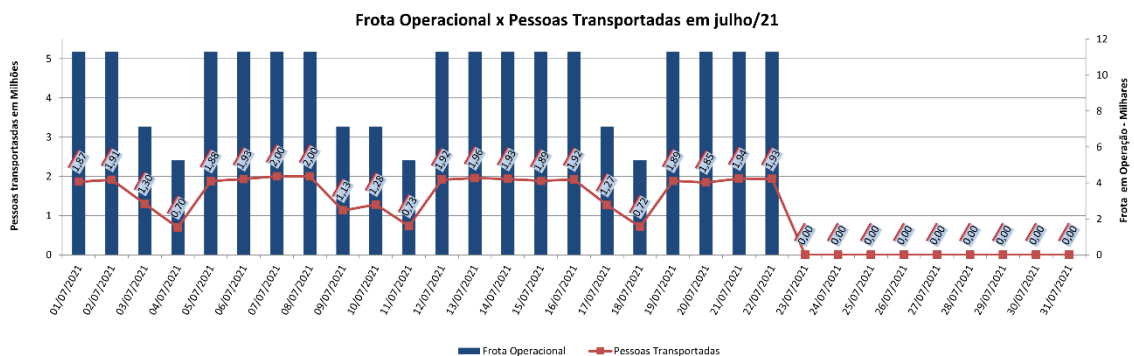

EDIÇÃO

282

23/07/2021

BOLETIM DIÁRIO DE MOBILIDADE E TRANSPORTES COVID-19

**CIDADE DE
SÃO PAULO**
MOBILIDADE E
TRANSPORTES

A Prefeitura de São Paulo, por meio da Secretaria de Mobilidade e Transportes, informa os índices de trânsito e transporte de quinta-feira, 22 de julho.

A CET registrou média de lentidão no trânsito de 84 km. O volume de veículos circulantes na cidade foi de 6,5 milhões.

A SPTrans informa que 1,93 milhão de pessoas foram transportadas em 11.312 ônibus.