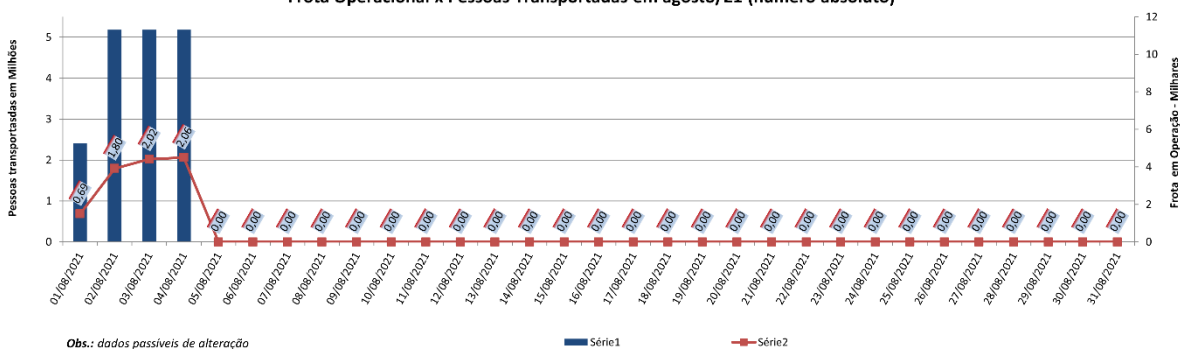

Frota Operacional x Pessoas Transportadas em agosto/21 (número absoluto)

Obs.: dados passíveis de alteração