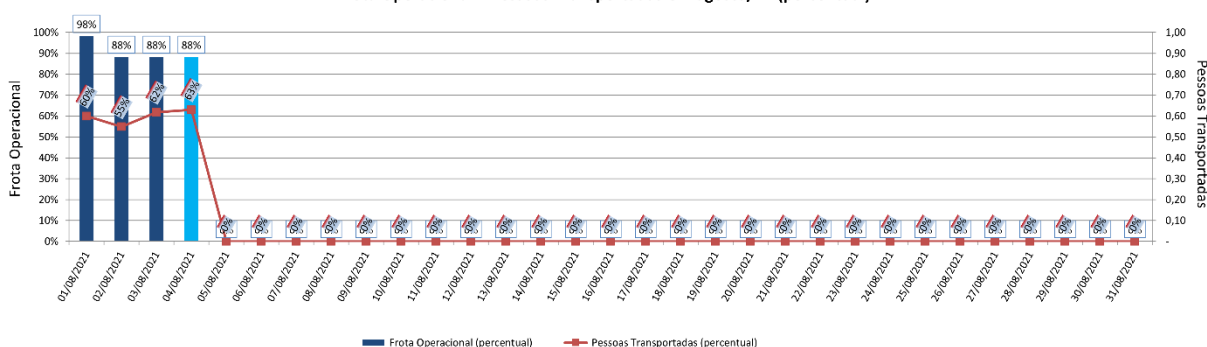

Frota Operacional x Pessoas Transportadas em agosto/21 (percentual)

[Acesse aqui o histórico mês a mês.](#)