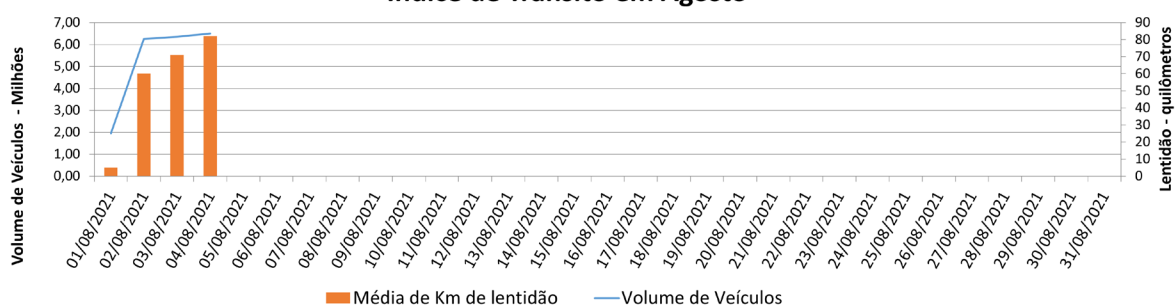

A Prefeitura de São Paulo, por meio da Secretaria de Mobilidade e Transportes, informa os índices de trânsito e transporte de quarta-feira, 04 de agosto.

A CET registrou média de lentidão no trânsito de 82 km. O volume de veículos circulantes na cidade foi de 6,5 milhões.

A SPTrans informa que 2,06 milhões de pessoas foram transportadas em 11.312 ônibus.

No momento, a frota do sistema de transportes está em 93,41% nos bairros mais afastados do centro e em 88,28% em toda a cidade para uma demanda de 63% de pessoas.

Índice de Trânsito em Agosto