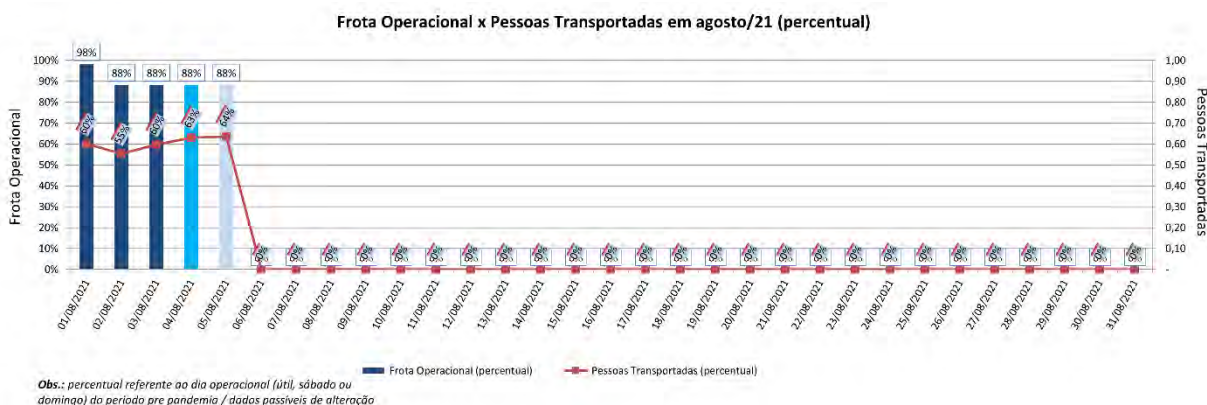

EDIÇÃO

292

06/08/2021

**BOLETIM DIÁRIO
DE MOBILIDADE E TRANSPORTES
COVID-19**

**CIDADE DE
SÃO PAULO**
MOBILIDADE E
TRANSPORTES

A Prefeitura de São Paulo, por meio da Secretaria de Mobilidade e Transportes, informa os índices de trânsito e transporte de quinta-feira, 05 de agosto.

A CET registrou média de lentidão no trânsito de 89 km. O volume de veículos circulantes na cidade foi de 6,55 milhões.

A SPTrans informa que 2,08 milhões de pessoas foram transportadas em 11.312 ônibus.

No momento, a frota do sistema de transportes está em 93,41% nos bairros mais afastados do centro e em 88,28% em toda a cidade para uma demanda de 64% de pessoas.

[Acesse aqui o histórico mês a mês.](#)