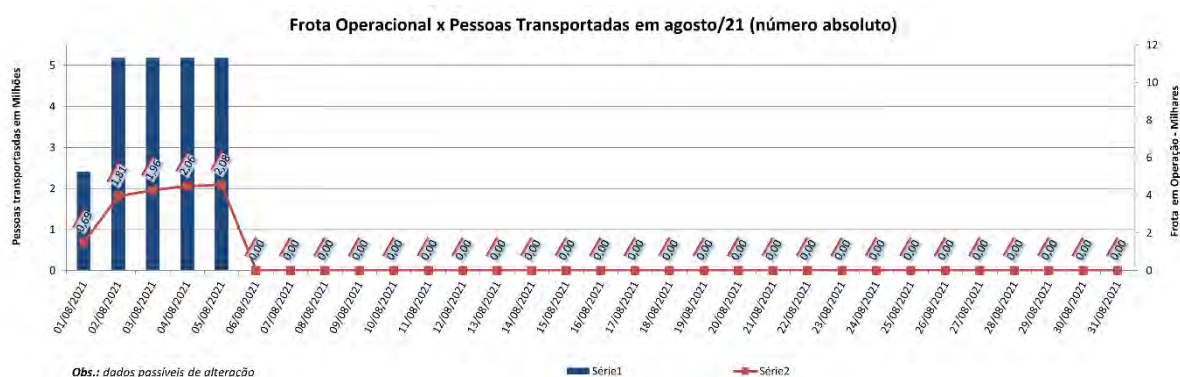

EDIÇÃO

292

06/08/2021

**BOLETIM DIÁRIO
DE MOBILIDADE E TRANSPORTES
COVID-19**

**CIDADE DE
SÃO PAULO**
MOBILIDADE E
TRANSPORTES

A Prefeitura de São Paulo, por meio da Secretaria de Mobilidade e Transportes, informa os índices de trânsito e transporte de quinta-feira, 05 de agosto.

A CET registrou média de lentidão no trânsito de 89 km. O volume de veículos circulantes na cidade foi de 6,55 milhões.

A SPTrans informa que 2,08 milhões de pessoas foram transportadas em 11.312 ônibus.

No momento, a frota do sistema de transportes está em 93,41% nos bairros mais afastados do centro e em 88,28% em toda a cidade para uma demanda de 64% de pessoas.

[Acesse aqui o histórico mês a mês.](#)