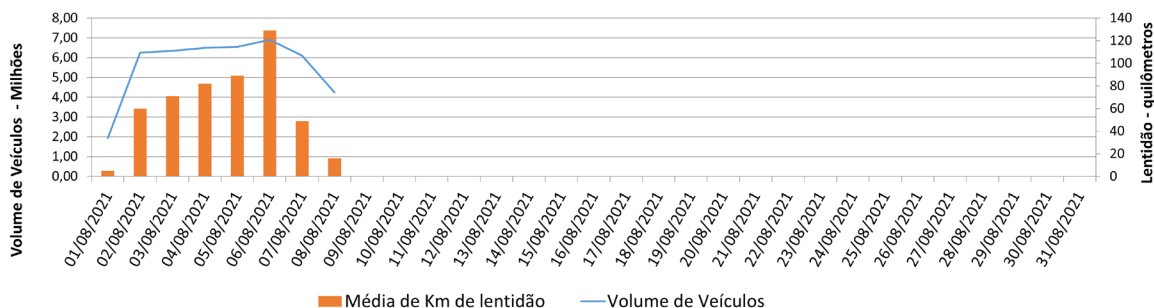

A Prefeitura de São Paulo, por meio da Secretaria de Mobilidade e Transportes, informa os índices de trânsito de sexta, sábado e domingo, dias 06, 07 e 08 de agosto, e de transporte de sexta-feira, 06 de agosto.

A CET registrou média de lentidão no trânsito de 129 km na sexta-feira (06), 49 km no sábado (07) e 16 km no domingo (08). O volume de veículos circulantes na cidade foi de 6,9 milhões na sexta, 6,1 milhões no sábado e 4,25 milhões no domingo.

A SPTrans informa que 2,05 milhões de pessoas foram transportadas em 11.312 ônibus, na sexta-feira.

No momento, a frota do sistema de transportes está em 93,41% nos bairros mais afastados do centro e em 88,28% em toda a cidade para uma demanda de 63% de pessoas.

Índice de Trânsito em Agosto