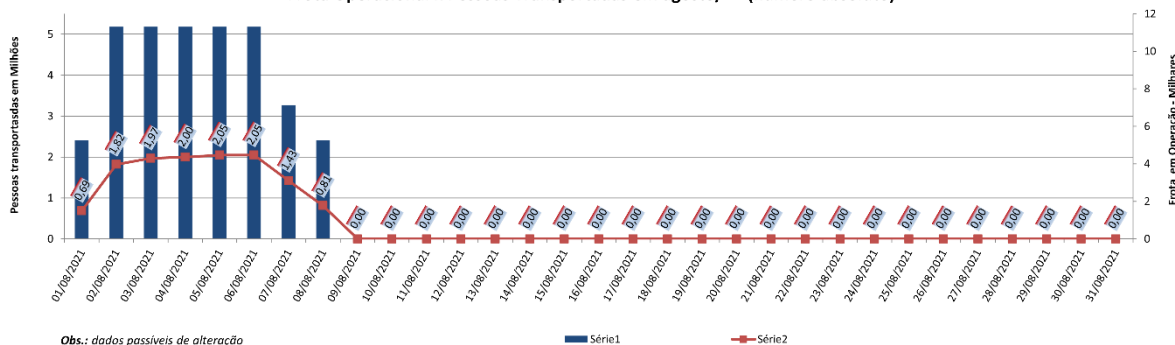

Frota Operacional x Pessoas Transportadas em agosto/21 (número absoluto)

Obs.: dados passíveis de alteração