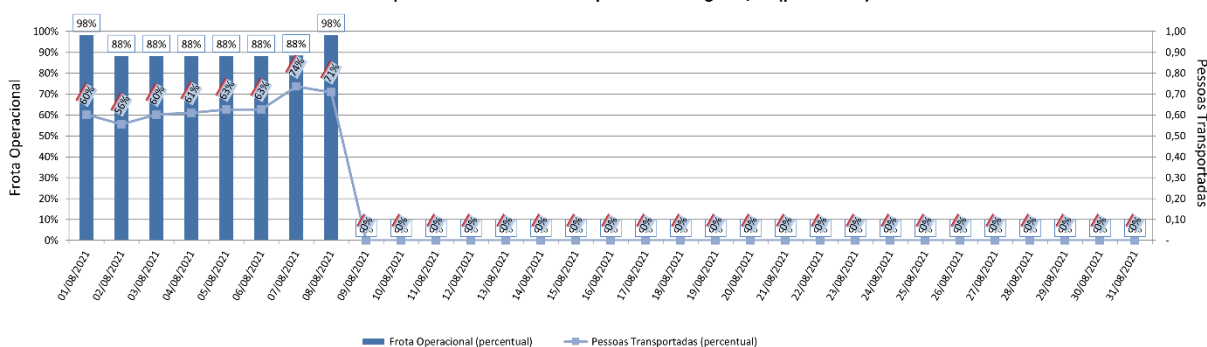

Frota Operacional x Pessoas Transportadas em agosto/21 (percentual)

[Acesse aqui o histórico mês a mês.](#)