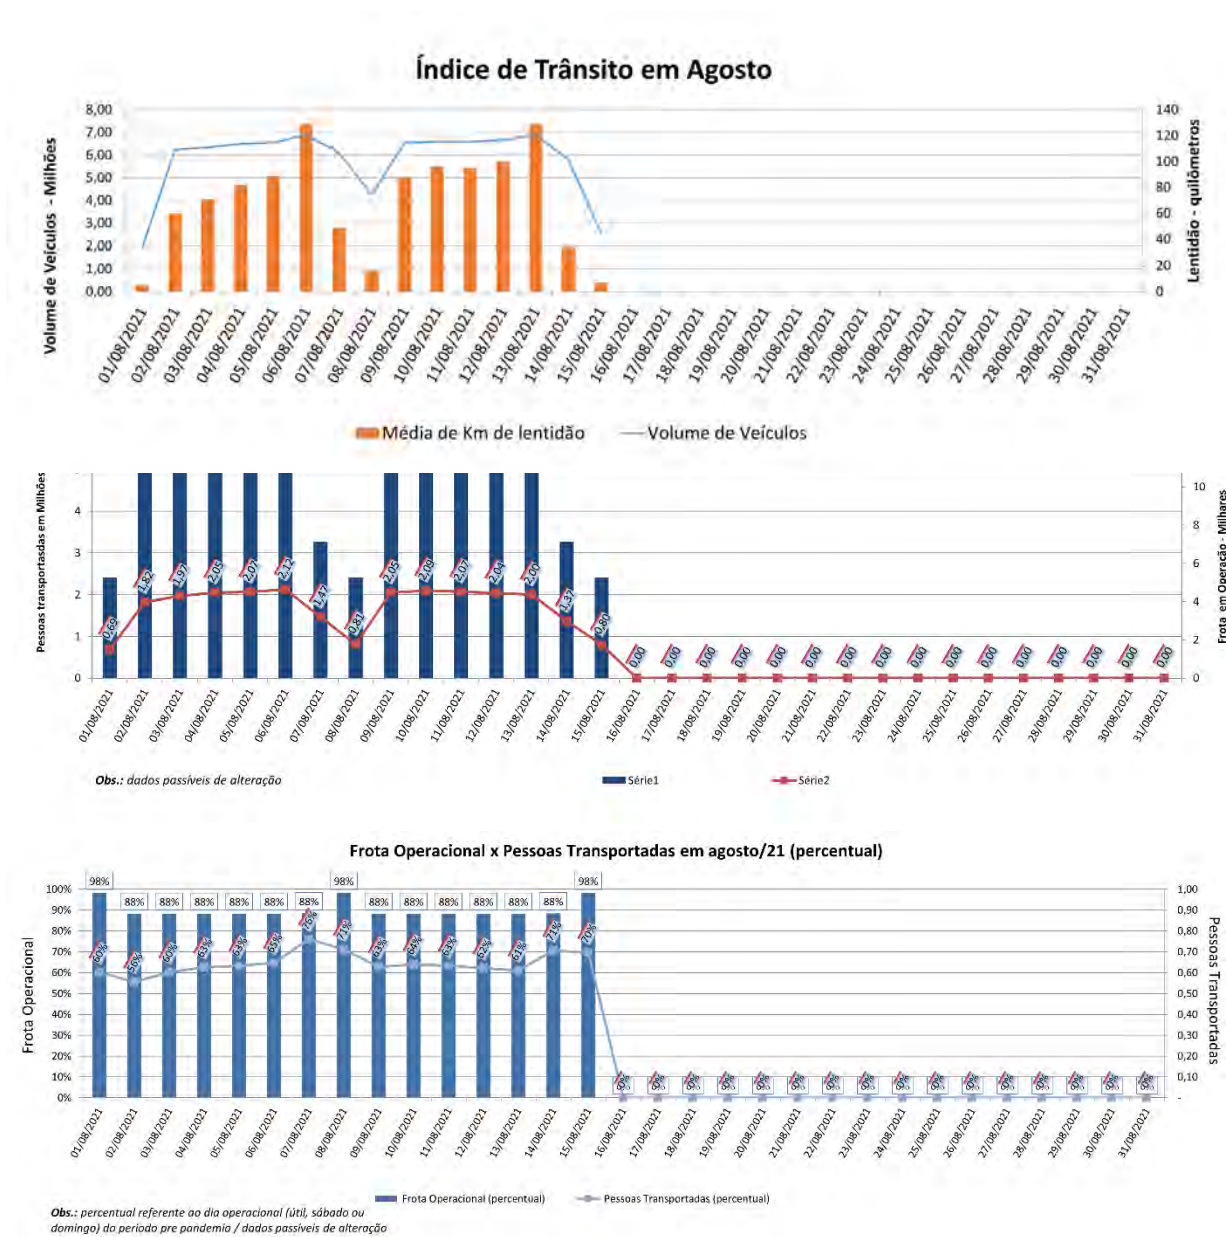

EDIÇÃO

298

16/08/2021

BOLETIM DIÁRIO DE MOBILIDADE E TRANSPORTES COVID-19

**CIDADE DE
SÃO PAULO**
MOBILIDADE
E TRÂNSITO

A Prefeitura de São Paulo, por meio da Secretaria de Mobilidade e Trânsito, informa os índices de trânsito de sexta, sábado e domingo, dias 13, 14 e 15 de agosto, e de transporte de sexta-feira, 13 de agosto.

A CET registrou média de lentidão no trânsito de 129 km na sexta-feira (13), 34 km no sábado (14) e 07 km no domingo (15). O volume de veículos circulantes na cidade foi de 6,9 milhões na sexta, 5,8 milhões no sábado e 2,55 milhões no domingo.

A SPTrans informa que 2 milhões de pessoas foram transportadas em 11.312 ônibus, na sexta-feira.

No momento, a frota do sistema de transportes está em 93,41% nos bairros mais afastados do centro e em 88,28% em toda a cidade para uma demanda de 61% de pessoas.