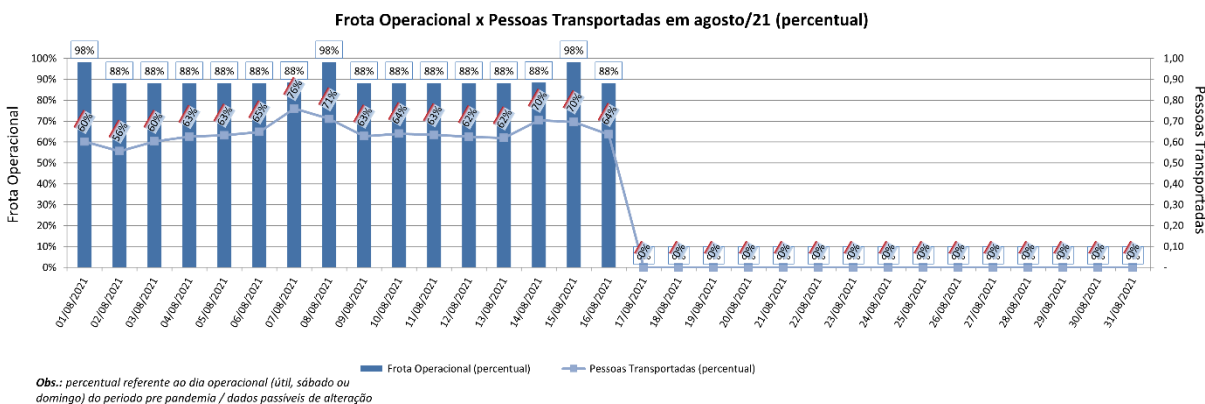

EDIÇÃO

299

17/08/2021

BOLETIM DIÁRIO DE MOBILIDADE E TRANSPORTES COVID-19

**CIDADE DE
SÃO PAULO**
MOBILIDADE
E TRÂNSITO

A Prefeitura de São Paulo, por meio da Secretaria de Mobilidade e Trânsito, informa os índices de trânsito e transporte de segunda-feira, 17 de agosto.

A CET registrou média de lentidão no trânsito de 77 km. O volume de veículos circulantes na cidade foi de 6,45 milhões.

A SPTrans informa que 2,08 milhões de pessoas foram transportadas em 11.312 ônibus.

No momento, a frota do sistema de transportes está em 93,41% nos bairros mais afastados do centro e em 88,28% em toda a cidade para uma demanda de 64% de pessoas.

Índice de Trânsito em Agosto

[Acesse aqui o histórico mês a mês.](#)