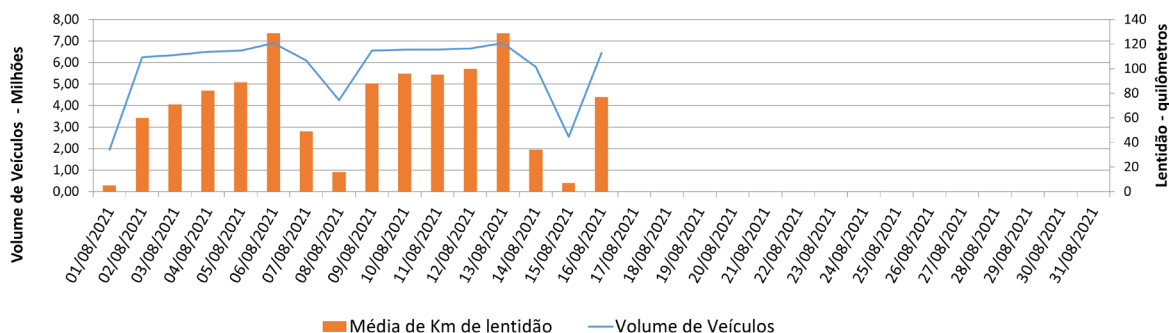

EDIÇÃO

299

17/08/2021

BOLETIM DIÁRIO DE MOBILIDADE E TRANSPORTES COVID-19

**CIDADE DE
SÃO PAULO**
MOBILIDADE
E TRÂNSITO

A Prefeitura de São Paulo, por meio da Secretaria de Mobilidade e Trânsito, informa os índices de trânsito e transporte de segunda-feira, 17 de agosto.

A CET registrou média de lentidão no trânsito de 77 km. O volume de veículos circulantes na cidade foi de 6,45 milhões.

A SPTrans informa que 2,08 milhões de pessoas foram transportadas em 11.312 ônibus.

No momento, a frota do sistema de transportes está em 93,41% nos bairros mais afastados do centro e em 88,28% em toda a cidade para uma demanda de 64% de pessoas.

Índice de Trânsito em Agosto

[Acesse aqui o histórico mês a mês.](#)