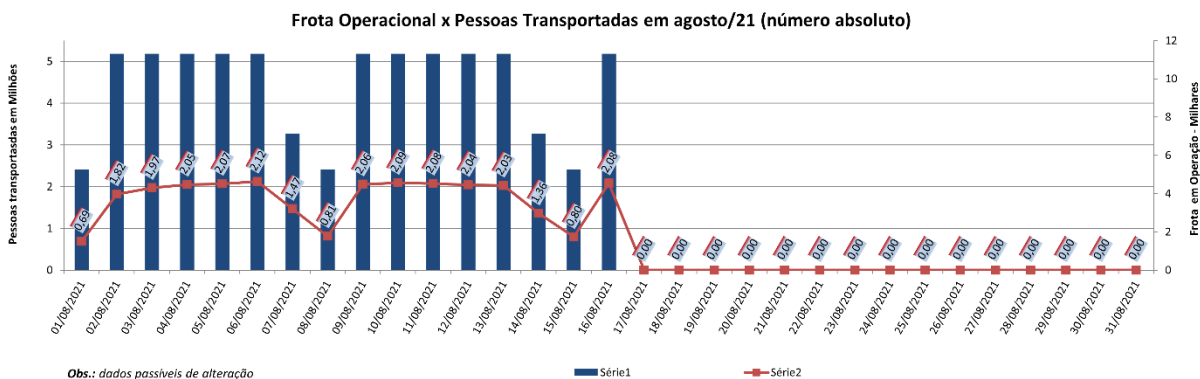

EDIÇÃO

299

17/08/2021

BOLETIM DIÁRIO DE MOBILIDADE E TRANSPORTES COVID-19

**CIDADE DE
SÃO PAULO**
MOBILIDADE
E TRÂNSITO

A Prefeitura de São Paulo, por meio da Secretaria de Mobilidade e Trânsito, informa os índices de trânsito e transporte de segunda-feira, 17 de agosto.

A CET registrou média de lentidão no trânsito de 77 km. O volume de veículos circulantes na cidade foi de 6,45 milhões.

A SPTrans informa que 2,08 milhões de pessoas foram transportadas em 11.312 ônibus.

No momento, a frota do sistema de transportes está em 93,41% nos bairros mais afastados do centro e em 88,28% em toda a cidade para uma demanda de 64% de pessoas.

Índice de Trânsito em Agosto

[Acesse aqui o histórico mês a mês.](#)