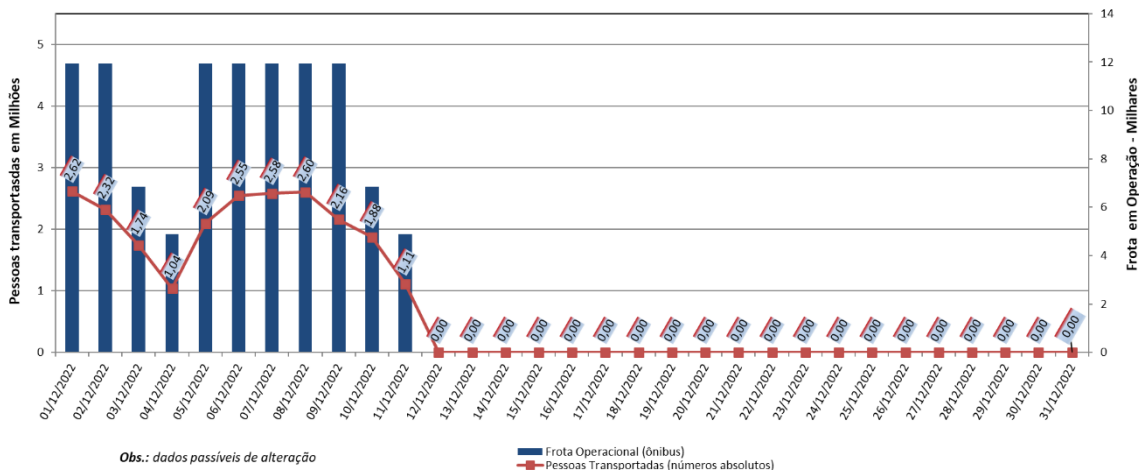

Frota Operacional x Pessoas Transportadas em dezembro/22 (número absoluto)