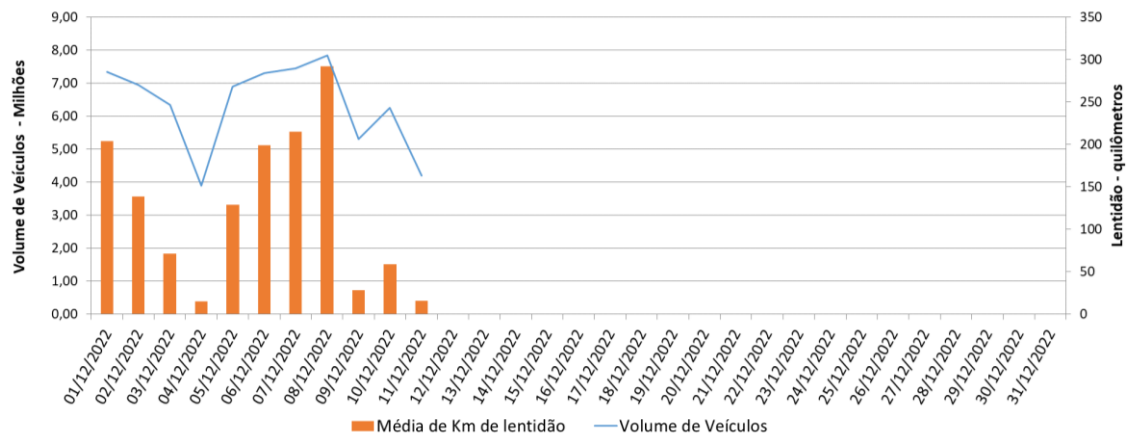

Quinta-feira (08.12) e Sexta-feira (09.12) + fim de semana

A Prefeitura de São Paulo, por meio das secretarias de Mobilidade e Trânsito (SMT) e Executiva de Transporte e Mobilidade Urbana (SETRAM), informa os índices de trânsito de quinta, sexta, sábado e domingo, dias 08, 09, 10 e 11 de dezembro, e de transporte de quinta e sexta-feira, 08 e 09 de dezembro.

A CET registrou média de lentidão no trânsito de 292 na quinta-feira (08), 28 km na sexta-feira (09), 59 km no sábado (10) e 16 km no domingo (11). O volume de veículos circulantes na cidade foi de 7,85 milhões na quinta, 5,3 milhões na sexta, 6,25 milhões no sábado e 4,2 milhões no domingo.

A SPTrans informa que 2,6 milhões de pessoas foram transportadas na quinta-feira (08), e 2,15 milhões de pessoas foram transportadas na sexta-feira (09), em uma frota de 11.925 ônibus.

No momento, a frota do sistema de transportes está em 97,41% nos bairros mais afastados do centro e em 93,06% em toda a cidade para uma demanda de 79% de pessoas.

Índice de Trânsito em Dezembro