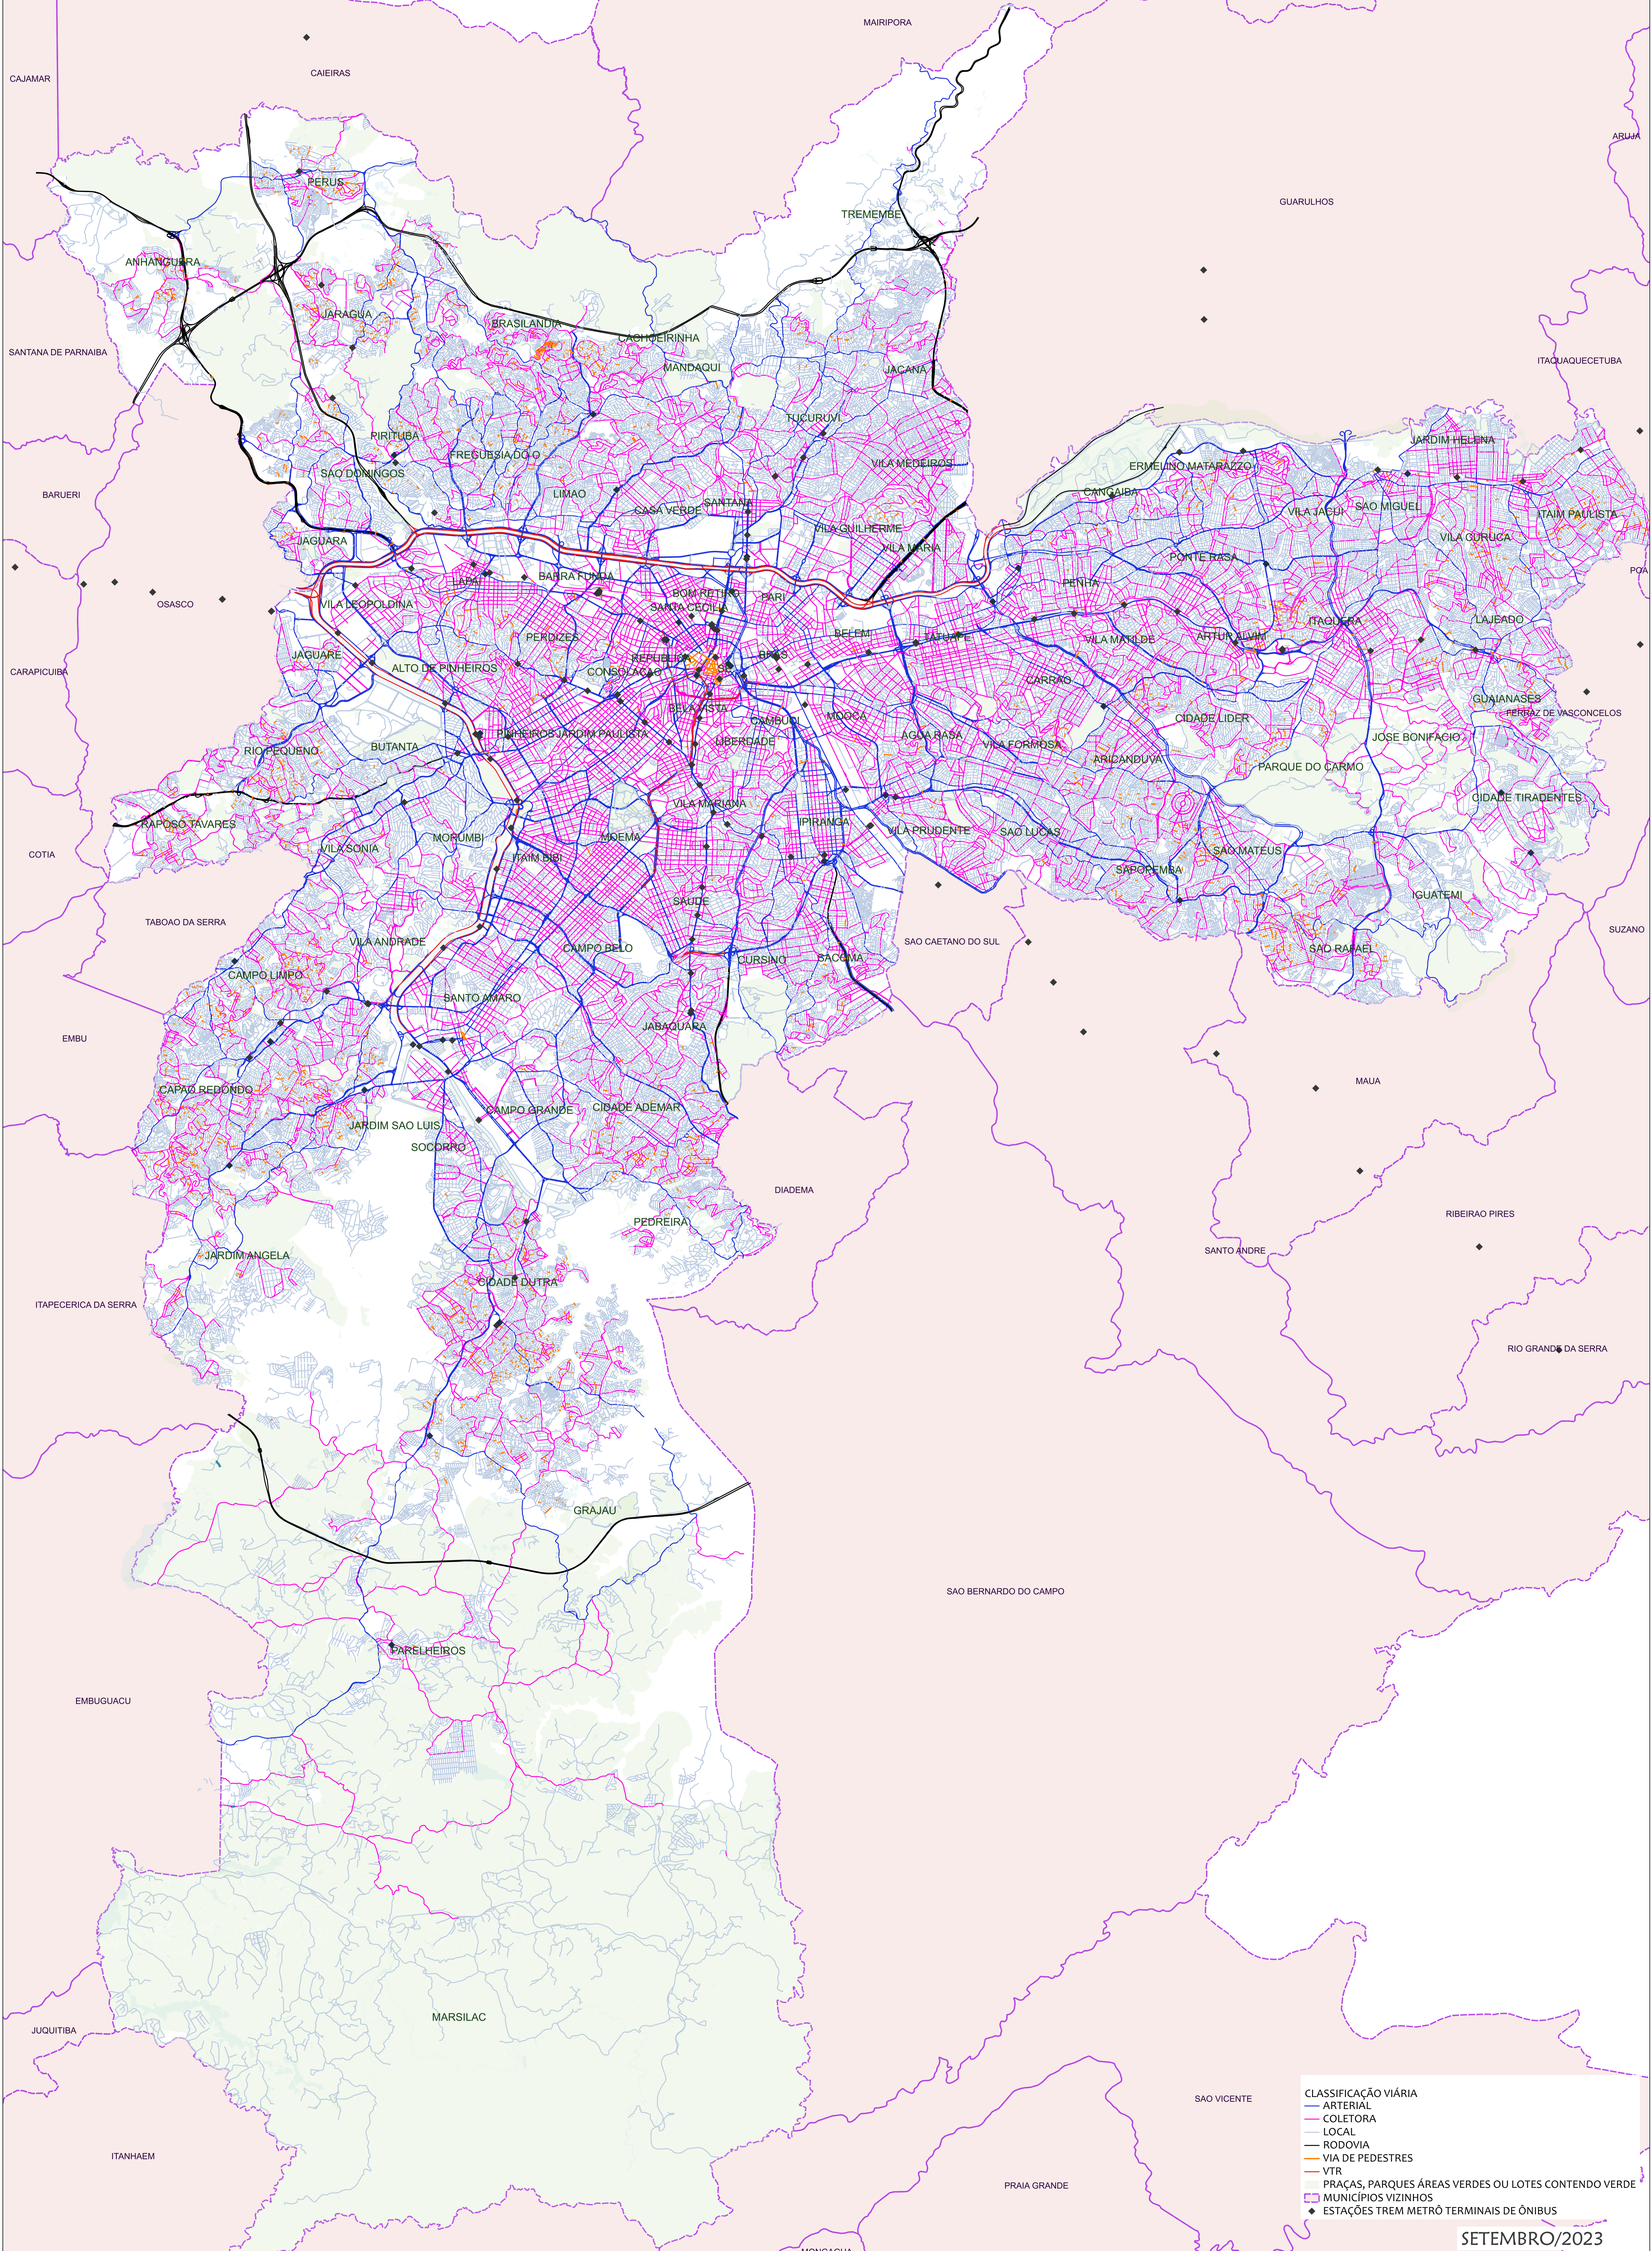

# CLASSIFICAÇÃO VIÁRIA DA CIDADE DE SÃO PAULO

- CLASSIFICAÇÃO VIÁRIA
- ARTERIAL
  - COLETORA
  - LOCAL
  - RODOVIA
  - VIA DE PEDESTRES
  - VTR
  - PRAÇAS, PARQUES ÁREAS VERDES OU LOTES CONTENDO VERDE
  - MUNICÍPIOS VIZINHOS
  - ◆ ESTAÇÕES TREM METRÔ TERMINAIS DE ÔNIBUS